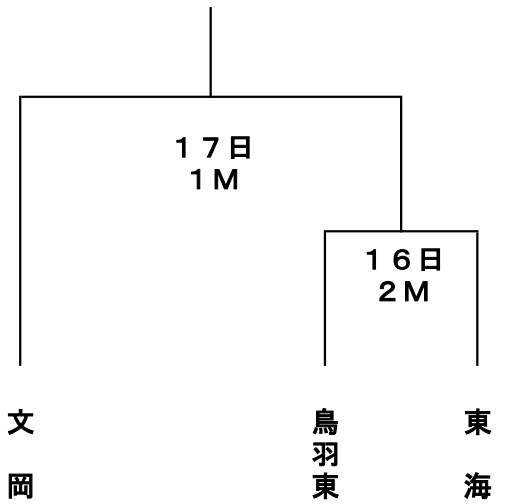

7 組み合わせ

< 男子の部 >

< 女子の部 >

8 審判・T.O割り当て

審判割りについては後日決定（現在調整中）

	1 9:30	2 11:00	3 12:30
16日 M	東海 - 志摩	鳥羽東 - 東海	文岡 - 磯部
	T.O	T.O	T.O

	1 9:00	2 10:30
17日 M	-	-
	T.O	T.O