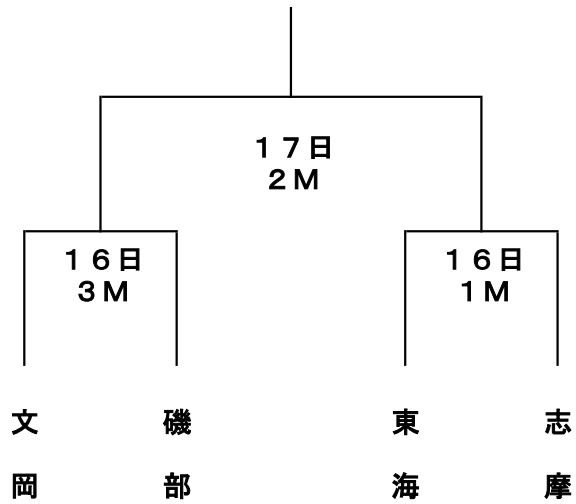

7 組み合わせ

< 男子の部 >

< 女子の部 >

8 審判・T.O割り当て

審判割りについては後日決定（現在調整中）

	1 9:30	2 11:00	3 12:30
16日 M	東海 - 志摩	鳥羽東 - 東海	文岡 - 磯部
	T.O	T.O	T.O

	1 9:00	2 10:30
17日 M	-	-
	T.O	T.O