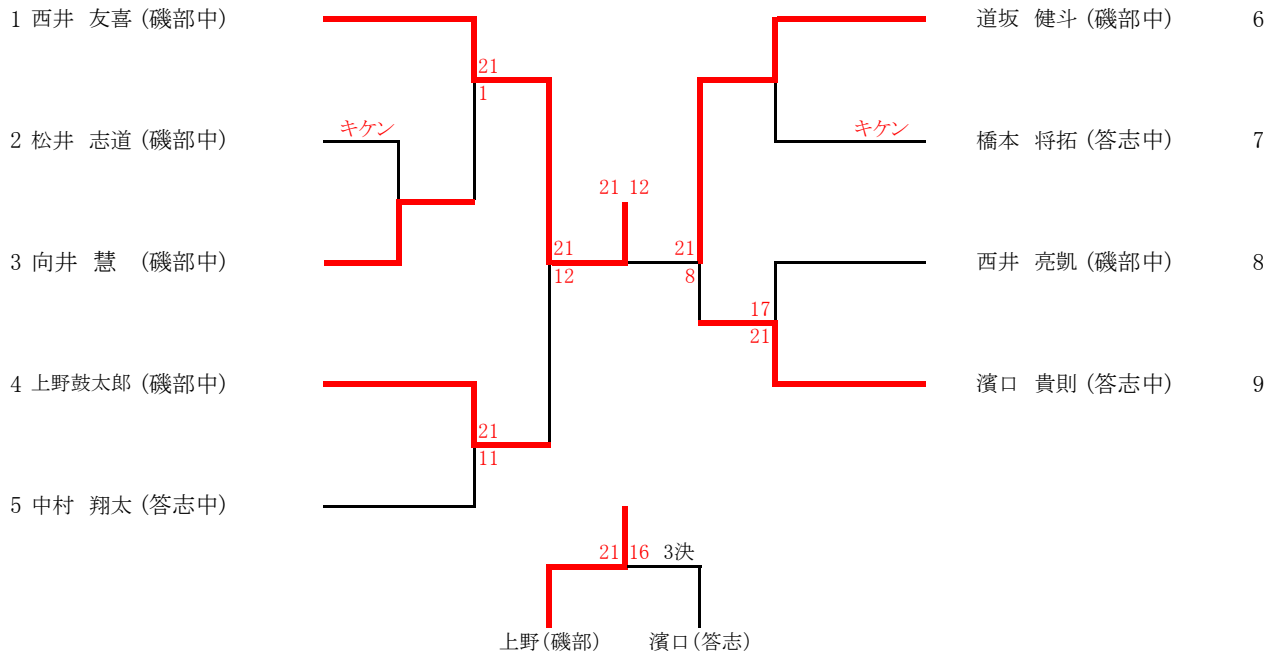

女子団体

男子シングルス

男子ダブルス

1	濱口貴則 中村翔太	(答志中)	
2	西井亮凱 向井慧	(磯部中)オープン	
3	上野鼓太郎 西井亮凱	(磯部中)	
4	西井友喜 道坂健斗	(磯部中)	

```
graph LR; P1[濱口貴則  
中村翔太] --- M1; P2[西井亮凱  
向井慧] --- M1; M1 --- W1; P3[上野鼓太郎  
西井亮凱] --- M2; P4[西井友喜  
道坂健斗] --- M2; M2 --- W2; W1 --- F; W2 --- F; F --- Winner; style Winner stroke:#f00
```

女子シングルス

女子ダブルス