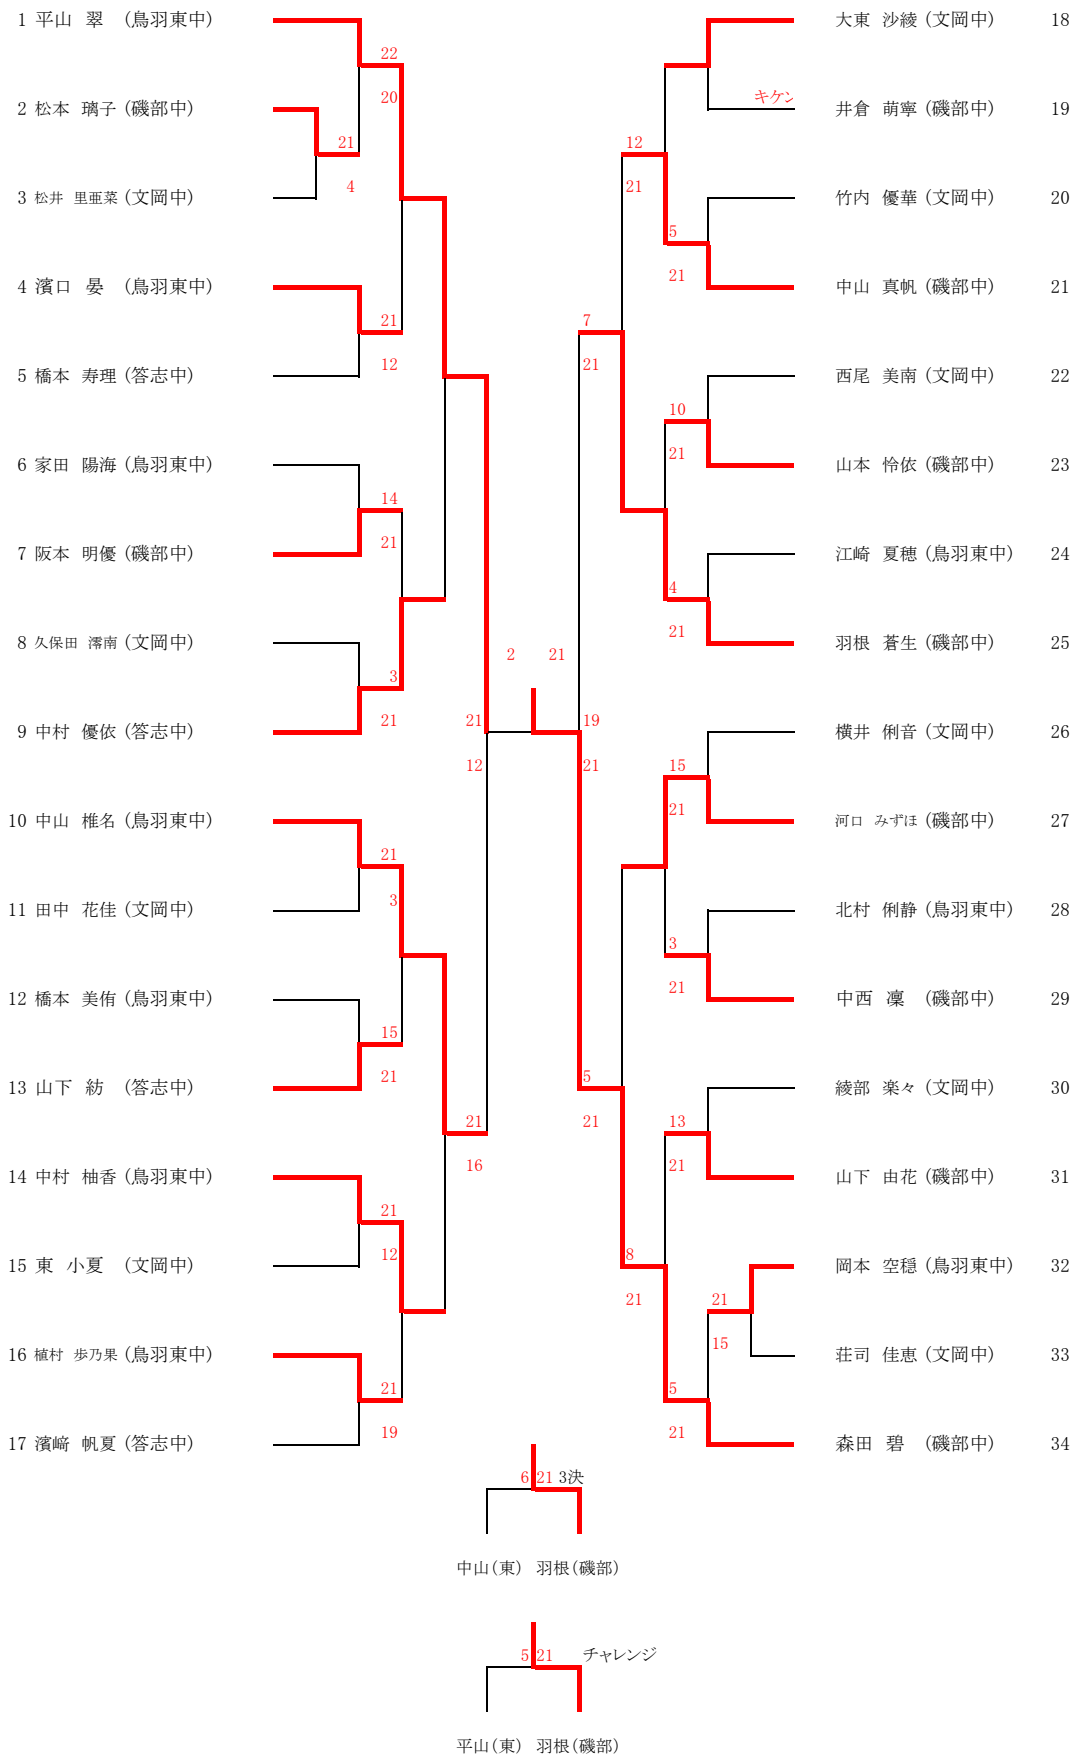

女子団体

男子シングルス

男子ダブルス

1	濱口貴則 中村翔太	(答志中)	
2	西井亮凱 向井慧	(磯部中)オープン	
3	上野鼓太郎 西井亮凱	(磯部中)	
4	西井友喜 道坂健斗	(磯部中)	

```
graph LR; P1[濱口貴則  
中村翔太] --- M1; P2[西井亮凱  
向井慧] --- M1; M1 --- W1; P3[上野鼓太郎  
西井亮凱] --- M2; P4[西井友喜  
道坂健斗] --- M2; M2 --- W2; W1 --- F; W2 --- F; F --- Winner; style Winner stroke:#f00
```

女子シングルス

女子ダブルス