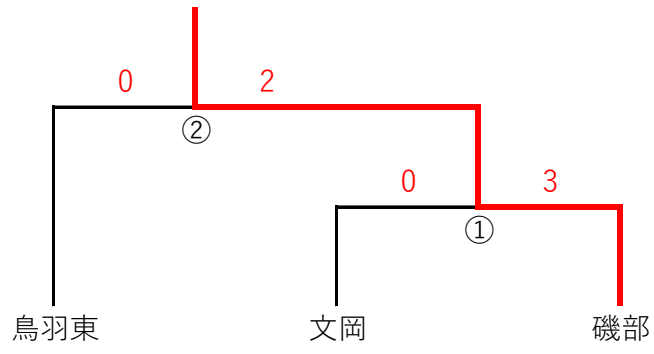

女子団体

男子シングルス

男子ダブルス

1	濱口貴則 中村翔太	(答志中)	
2	西井亮凱 向井慧	(磯部中)オープン	
3	上野鼓太郎 西井亮凱	(磯部中)	
4	西井友喜 道坂健斗	(磯部中)	

```
graph LR; P1[濱口貴則  
中村翔太] --- M1; P2[西井亮凱  
向井慧] --- M1; M1 --- W1; P3[上野鼓太郎  
西井亮凱] --- M2; P4[西井友喜  
道坂健斗] --- M2; M2 --- W2; W1 --- F; W2 --- F; F --- Winner; style Winner stroke:#f00
```

女子シングルス

女子ダブルス