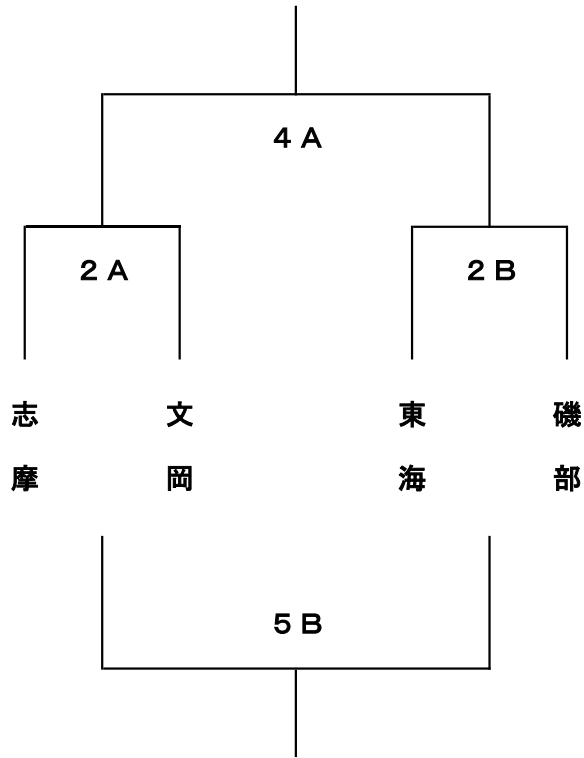

7 組み合わせ

< 男子の部 >

< 女子の部 >

	東海	鳥羽東	文岡
東海		1A	3A
鳥羽東	1A		5A
文岡	3A	5A	

勝ち数が同じ場合は、得失点差によって順位を決定するものとする。

8 審判・T.O割り当て

審判割りについては後日決定（現在調整中）

	1 9:00	2 10:20	3 11:40	4 13:00	5 14:20
A	東海 - 鳥羽東 T.O	志摩 - 文岡 T.O	東海 - 文岡 T.O	2A勝 - 2B勝 T.O	鳥羽東 - 文岡 T.O
B	<コート使用> 前半：志摩・文岡 後半：東海・磯部	東海 - 磯部 T.O	<コート使用> 2A勝・2B勝	<コート使用> 前半：鳥羽東・文岡 後半：2A負・2B負	2A負 - 2B負 T.O