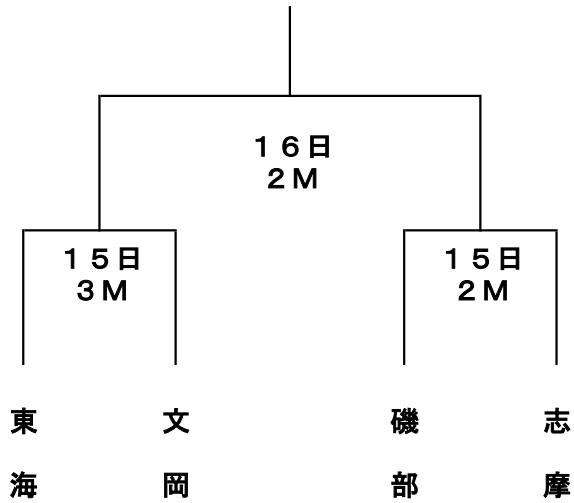

7 組み合わせ

< 男子の部 >

< 女子の部 >

8 審判・T.O割り当て

	1 9:30	2 11:00	3 12:30
15日 M	鳥羽東 - 東海	磯部 - 志摩	東海 - 文岡
	T.O 文岡(女子)	T.O 1M勝	T.O 2M勝

	1 9:00	2 10:30
16日 M	文岡 - 15日 1M勝	15日 3M勝 - 15日 2M勝
	T.O 前半 15日3M勝 後半 15日2M勝	T.O 16日1M勝