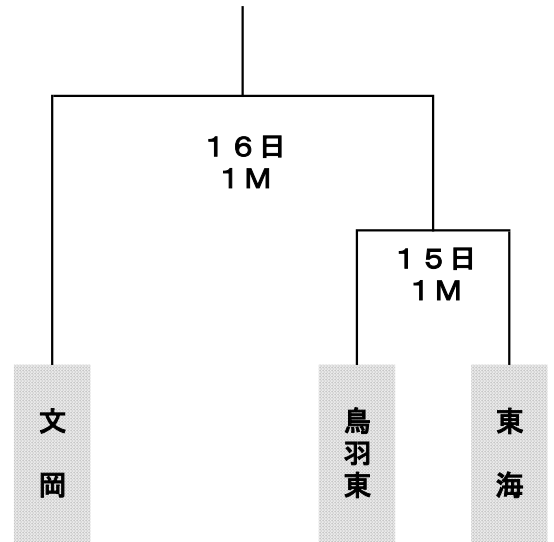

7 組み合わせ

< 男子の部 >

< 女子の部 >

8 審判・T.O割り当て

	1 9:30	2 11:00	3 12:30
15日 M	鳥羽東 - 東海	磯部 - 志摩	東海 - 文岡
	T.O 文岡(女子)	T.O 1M勝	T.O 2M勝

	1 9:00	2 10:30
16日 M	文岡 - 15日 1M勝	15日 3M勝 - 15日 2M勝
	T.O 前半 15日3M勝 後半 15日2M勝	T.O 16日1M勝