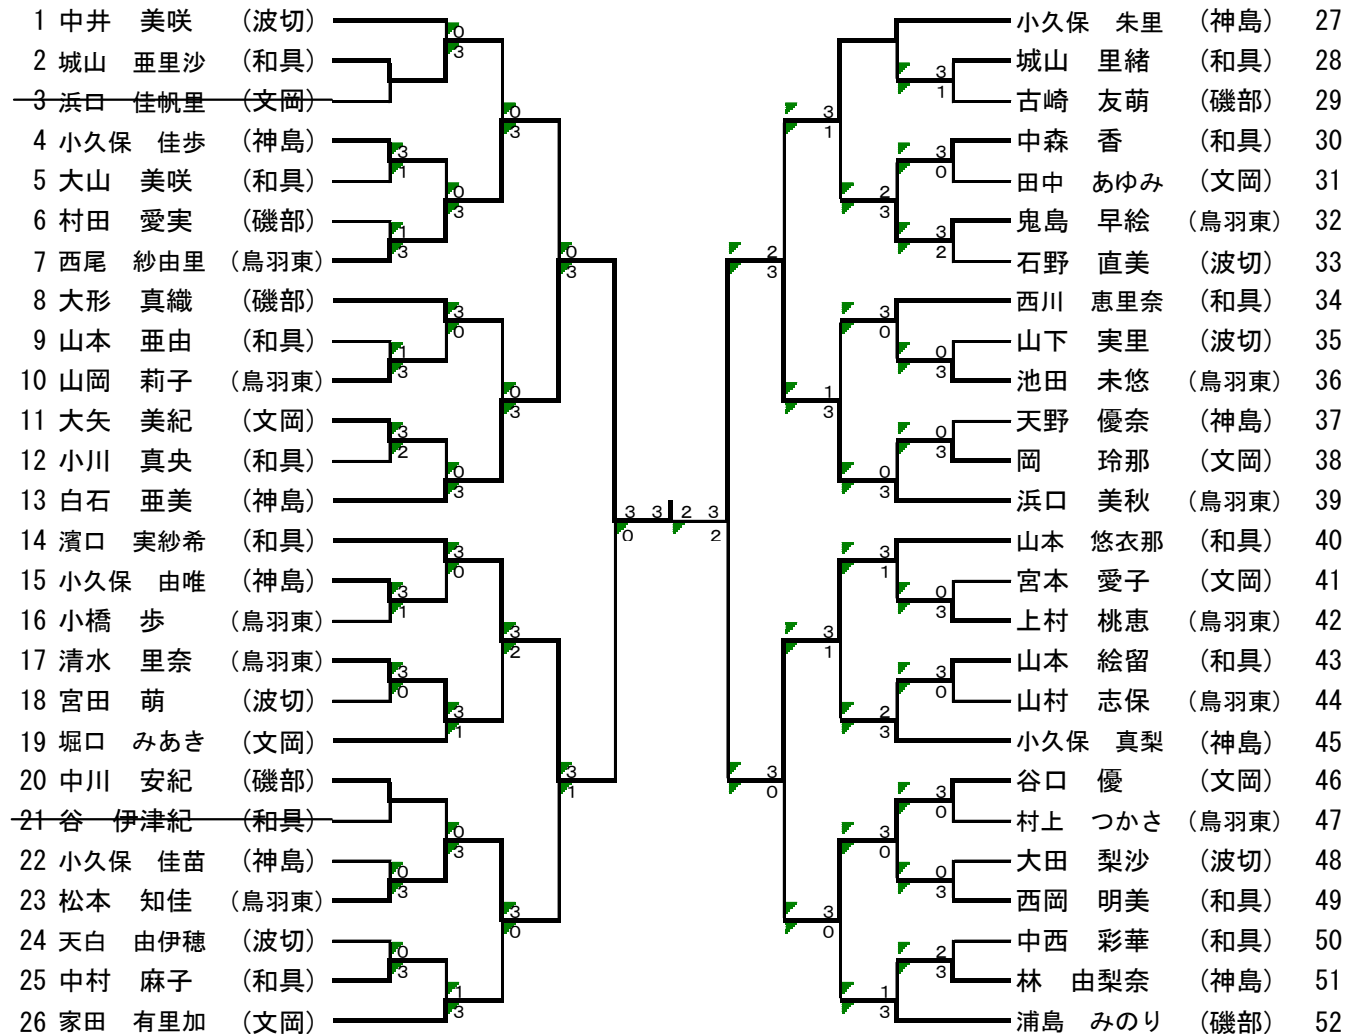

2006年度 鳥羽志摩新人大会卓球の部 結果

【団体の部】

女子

予選Aリーグ						
	波切中	鳥羽東中	文岡中	勝	敗	順位
波切中	—	× 0-3	× 1-3	0	2	3
鳥羽東中	○ 3-0	—	× 1-3	1	1	2
文岡中	○ 3-1	○ 3-1	—	2	0	1

予選Bリーグ						
	和具中	神島中	磯部中	勝	敗	順位
和具中	—	○ 3-2	○ 3-1	2	0	1
神島中	× 2-3	—	○ 3-2	1	1	2
磯部中	× 1-3	× 2-3	—	0	2	3

男子

予選Aリーグ							
	神島中	浜島中	鳥羽東中	文岡中	勝	敗	順位
神島中	—	× 1-3	× 0-3	× 0-3	1	2	3
浜島中	○ 3-1	—	× 0-3	× 0-3	3	0	1
鳥羽東中	○ 3-0	○ 3-0	—	○ 3-1	2	1	2
文岡中	○ 3-0	○ 3-0	× 1-3	—	0	3	4

予選Bリーグ							
	片田中	東海中	波切中	和具中	勝	敗	順位
片田中	—	× 0-3	× 2-3	○ 3-2	1	2	3
東海中	○ 3-0	—	○ 3-0	○ 3-0	3	0	1
波切中	○ 3-2	× 0-3	—	○ 3-1	2	1	2
和具中	× 3-2	× 0-3	× 1-3	—	0	3	4

【個人の部】

女子

優勝 白石 亜美 (神)
準優勝 濱口 美秋 (鳥)

第三位 濱口 実紗希 (和)
第三位 山本 悠衣那 (和)

男子

優勝 上村 昌寛 (東)
 準優勝 東 優平 (東)

第3位 米澤 大樹 (東)
 第3位 山際 秀俊 (東)