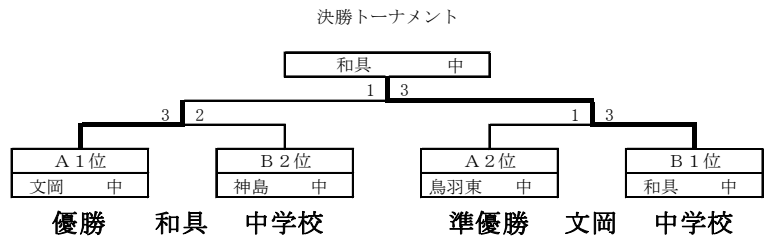

2006年度 鳥羽志摩新人大会卓球の部 結果

【団体の部】

女子

予選Aリーグ						
	波切中	鳥羽東中	文岡中	勝	敗	順位
波切中	—	× 0-3	× 1-3	0	2	3
鳥羽東中	○ 3-0	—	× 1-3	1	1	2
文岡中	○ 3-1	○ 3-1	—	2	0	1

予選Bリーグ						
	和具中	神島中	磯部中	勝	敗	順位
和具中	—	○ 3-2	○ 3-1	2	0	1
神島中	× 2-3	—	○ 3-2	1	1	2
磯部中	× 1-3	× 2-3	—	0	2	3

男子

予選Aリーグ							
	神島中	浜島中	鳥羽東中	文岡中	勝	敗	順位
神島中	—	× 1-3	× 0-3	× 0-3	1	2	3
浜島中	○ 3-1	—	× 0-3	× 0-3	3	0	1
鳥羽東中	○ 3-0	○ 3-0	—	○ 3-1	2	1	2
文岡中	○ 3-0	○ 3-0	× 1-3	—	0	3	4

予選Bリーグ							
	片田中	東海中	波切中	和具中	勝	敗	順位
片田中	—	× 0-3	× 2-3	○ 3-2	1	2	3
東海中	○ 3-0	—	○ 3-0	○ 3-0	3	0	1
波切中	○ 3-2	× 0-3	—	○ 3-1	2	1	2
和具中	× 3-2	× 0-3	× 1-3	—	0	3	4