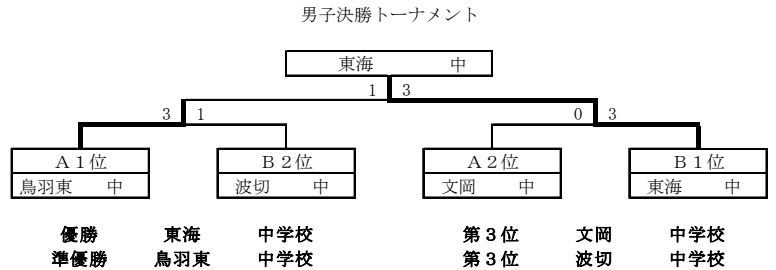

2006年度 鳥羽志摩新人大会卓球の部 結果

【団体の部】

女子

予選Aリーグ						
	波切中	鳥羽東中	文岡中	勝	敗	順位
波切中	—	× 0-3	× 1-3	0	2	3
鳥羽東中	○ 3-0	—	× 1-3	1	1	2
文岡中	○ 3-1	○ 3-1	—	2	0	1

予選Bリーグ						
	和具中	神島中	磯部中	勝	敗	順位
和具中	—	○ 3-2	○ 3-1	2	0	1
神島中	× 2-3	—	○ 3-2	1	1	2
磯部中	× 1-3	× 2-3	—	0	2	3

男子

予選Aリーグ							
	神島中	浜島中	鳥羽東中	文岡中	勝	敗	順位
神島中	—	× 1-3	× 0-3	× 0-3	1	2	3
浜島中	○ 3-1	—	× 0-3	× 0-3	3	0	1
鳥羽東中	○ 3-0	○ 3-0	—	○ 3-1	2	1	2
文岡中	○ 3-0	○ 3-0	× 1-3	—	0	3	4

予選Bリーグ							
	片田中	東海中	波切中	和具中	勝	敗	順位
片田中	—	× 0-3	× 2-3	○ 3-2	1	2	3
東海中	○ 3-0	—	○ 3-0	○ 3-0	3	0	1
波切中	○ 3-2	× 0-3	—	○ 3-1	2	1	2
和具中	× 3-2	× 0-3	× 1-3	—	0	3	4