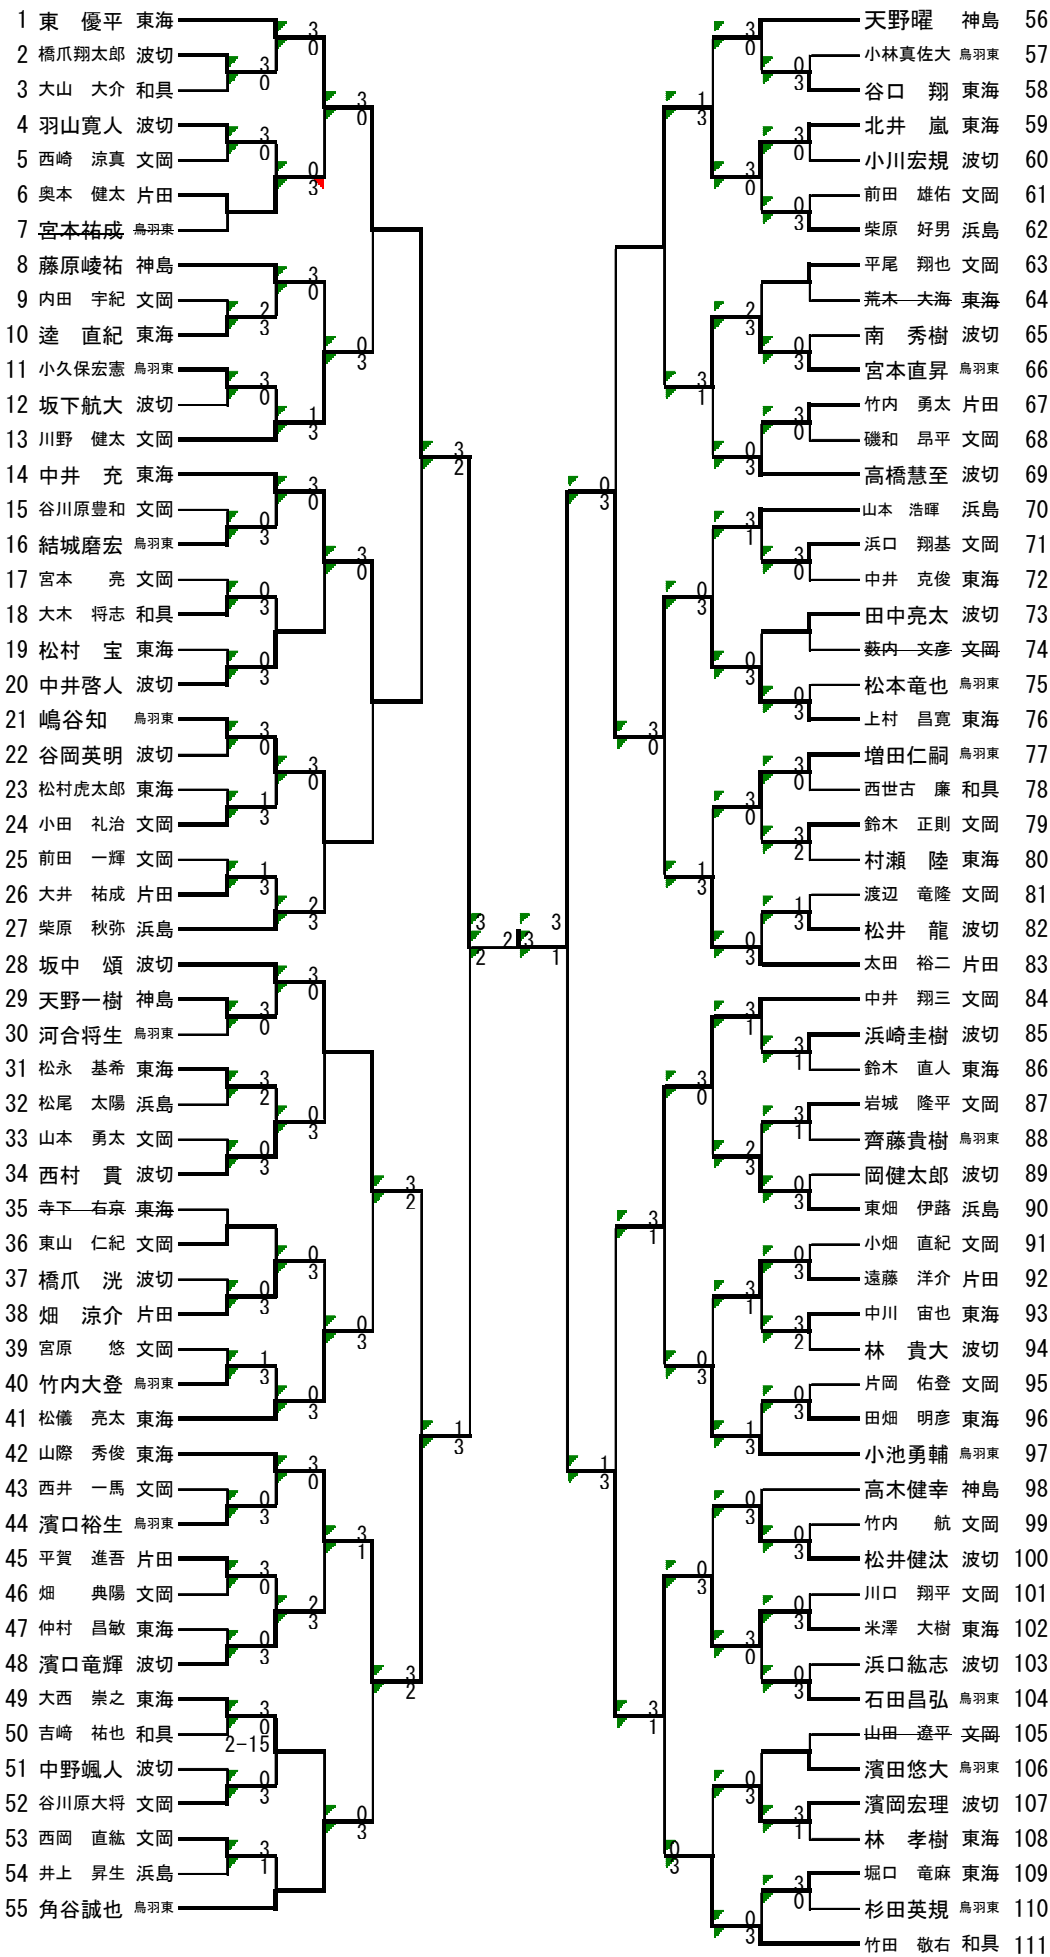

2006年度 鳥羽志摩新人大会卓球の部 結果

【団体の部】

女子

予選Aリーグ						
	波切中	鳥羽東中	文岡中	勝	敗	順位
波切中	—	× 0-3	× 1-3	0	2	3
鳥羽東中	○ 3-0	—	× 1-3	1	1	2
文岡中	○ 3-1	○ 3-1	—	2	0	1

予選Bリーグ						
	和具中	神島中	磯部中	勝	敗	順位
和具中	—	○ 3-2	○ 3-1	2	0	1
神島中	× 2-3	—	○ 3-2	1	1	2
磯部中	× 1-3	× 2-3	—	0	2	3

男子

予選Aリーグ							
	神島中	浜島中	鳥羽東中	文岡中	勝	敗	順位
神島中	—	× 1-3	× 0-3	× 0-3	1	2	3
浜島中	○ 3-1	—	× 0-3	× 0-3	3	0	1
鳥羽東中	○ 3-0	○ 3-0	—	○ 3-1	2	1	2
文岡中	○ 3-0	○ 3-0	× 1-3	—	0	3	4

予選Bリーグ							
	片田中	東海中	波切中	和具中	勝	敗	順位
片田中	—	× 0-3	× 2-3	○ 3-2	1	2	3
東海中	○ 3-0	—	○ 3-0	○ 3-0	3	0	1
波切中	○ 3-2	× 0-3	—	○ 3-1	2	1	2
和具中	× 3-2	× 0-3	× 1-3	—	0	3	4

【個人の部】

女子

優勝 白石 亜美 (神)
準優勝 濱口 美秋 (鳥)

第三位 濱口 実紗希 (和)
第三位 山本 悠衣那 (和)

男子

優勝 上村 昌寛 (東)
 準優勝 東 優平 (東)

第3位 米澤 大樹 (東)
 第3位 山際 秀俊 (東)