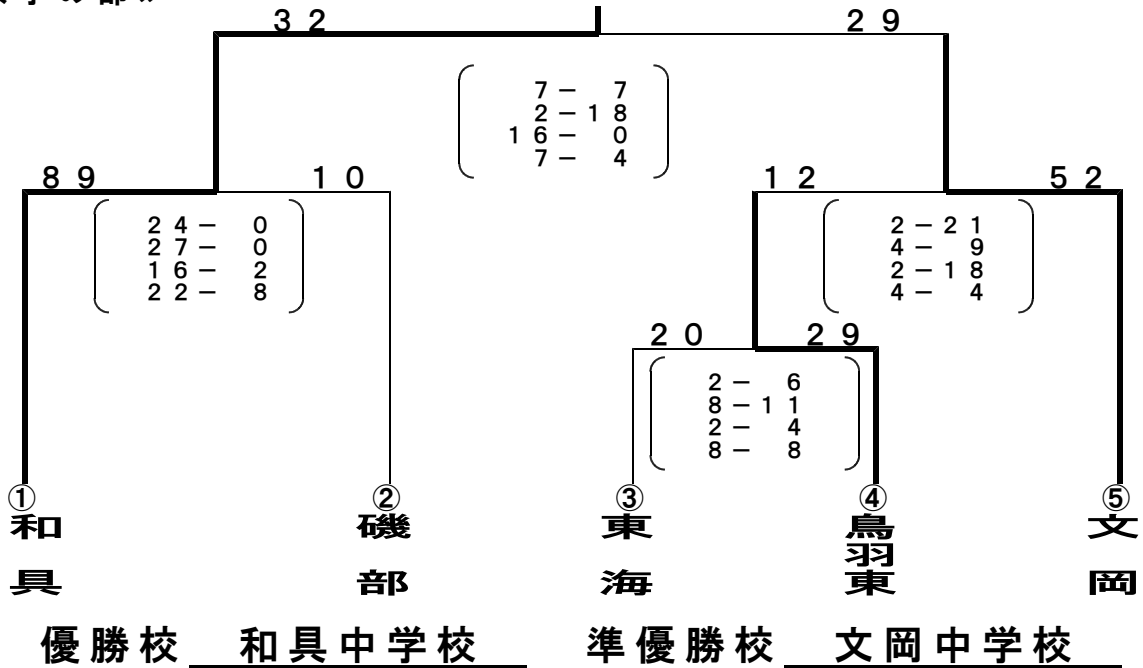

# 鳥羽志摩中学校新人大会バスケットボール競技 大会結果

## 《男子の部》

## 《女子の部》

	1 9:00	2 10:10	3 11:20	4 12:30	5 13:40	6 14:50
A	東海×鳥羽東 井上 (文岡) 谷口 (長岡)	鳥羽東×長岡 里中 (文岡) 出口 (和具)	和具×磯部 西口 (鳥羽東) 井上 (文岡)	文岡×鳥羽東 浦口 (協会) 大主 (磯部)	和具×文岡 畑中 (協会) 西口 (鳥羽東)	文岡×和具 小林 (協会) 大主 (磯部)
B		東海×磯部 小川 (文岡) 服部 (鳥羽東)	鳥羽東×文岡 曾我 (磯部) 谷口 (長岡)	東海×和具 小川 (文岡) 服部 (鳥羽東)		