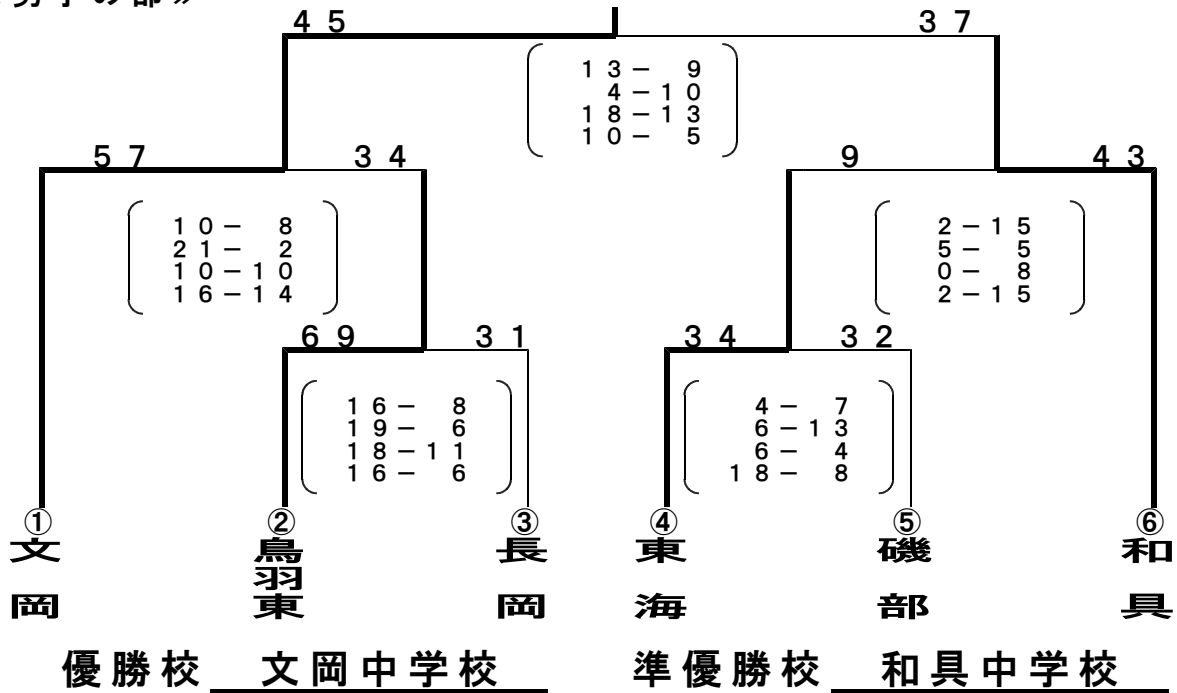

# 鳥羽志摩中学校新人大会バスケットボール競技 大会結果

## 《男子の部》

## 《女子の部》

	1 9:00	2 10:10	3 11:20	4 12:30	5 13:40	6 14:50
A	東海×鳥羽東 井上 (文岡) 谷口 (長岡)	鳥羽東×長岡 里中 (文岡) 出口 (和具)	和具×磯部 西口 (鳥羽東) 井上 (文岡)	文岡×鳥羽東 浦口 (協会) 大主 (磯部)	和具×文岡 畑中 (協会) 西口 (鳥羽東)	文岡×和具 小林 (協会) 大主 (磯部)
B		東海×磯部 小川 (文岡) 服部 (鳥羽東)	鳥羽東×文岡 曾我 (磯部) 谷口 (長岡)	東海×和具 小川 (文岡) 服部 (鳥羽東)		