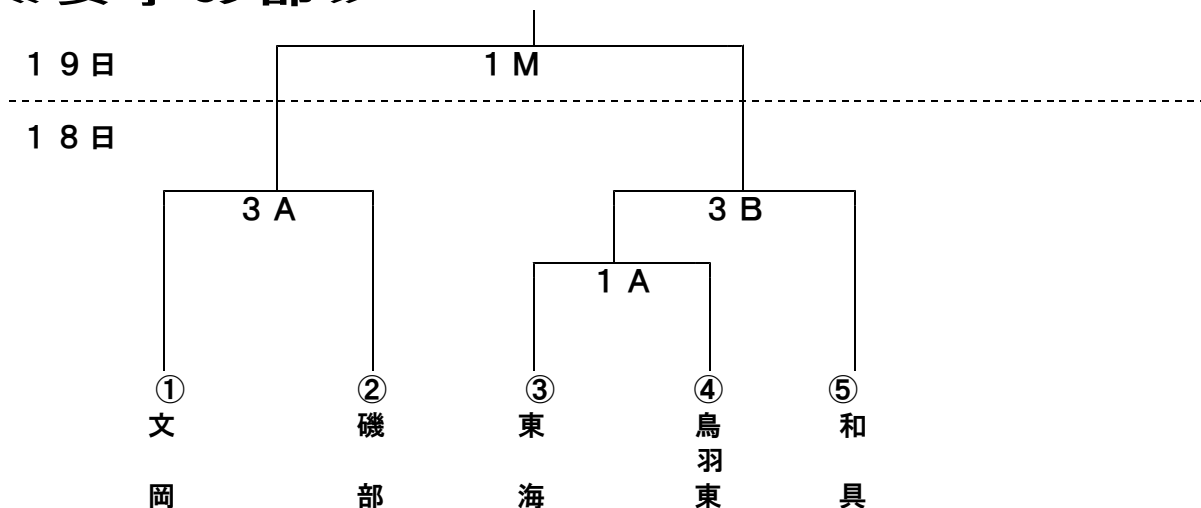

8. 組み合わせ

《 男子の部 》

《 女子の部 》

《 審判割り当て 》

18日

	1 9:00	2 10:40	3 12:20	4 14:00
A	東海×鳥羽東 野中 (和具) 井上 (文岡)	長岡×磯部 出口 (和具) 里中 (文岡)	文岡×磯部 野中 (和具) 西口 (鳥羽東)	文岡×2A勝 出口 (和具) 服部 (鳥羽東)
B		鳥羽東×東海 小川 (文岡) 大主 (磯部)	1A勝×和具 井上 (文岡) 曾我 (磯部)	2B勝×和具 小川 (文岡) 大主 (磯部)