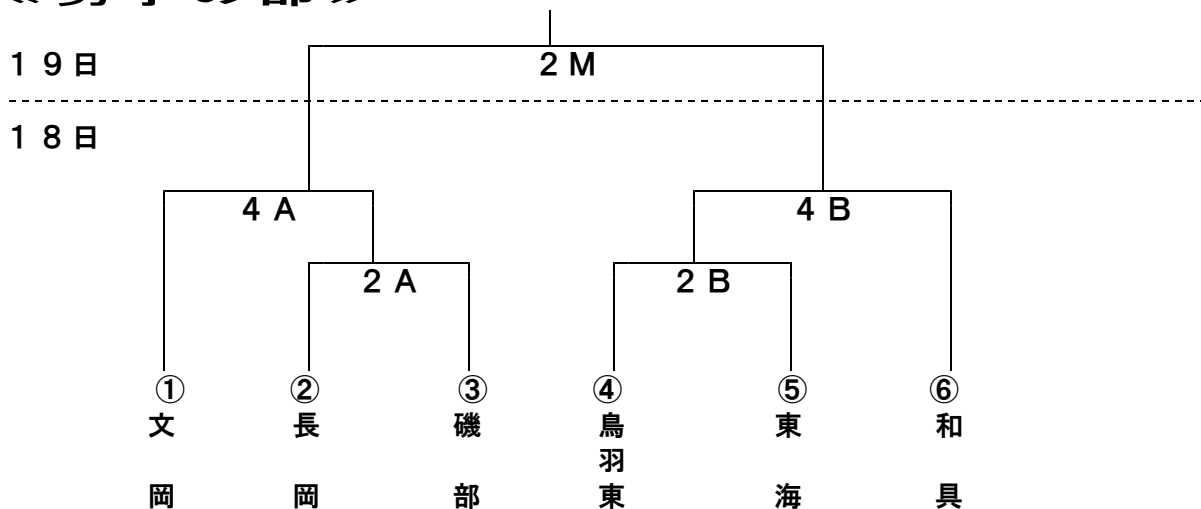

8. 組み合わせ

《 男子の部 》

《 女子の部 》

《 審判割り当て 》

18日

	1 9:00	2 10:40	3 12:20	4 14:00
A	東海×鳥羽東 野中 (和具) 井上 (文岡)	長岡×磯部 出口 (和具) 里中 (文岡)	文岡×磯部 野中 (和具) 西口 (鳥羽東)	文岡×2A勝 出口 (和具) 服部 (鳥羽東)
B		鳥羽東×東海 小川 (文岡) 大主 (磯部)	1A勝×和具 井上 (文岡) 曾我 (磯部)	2B勝×和具 小川 (文岡) 大主 (磯部)

19日 *審判については、1日目の結果により決定させていただきます。

1M・ 9:00~ []

2M・ 11:00~ []