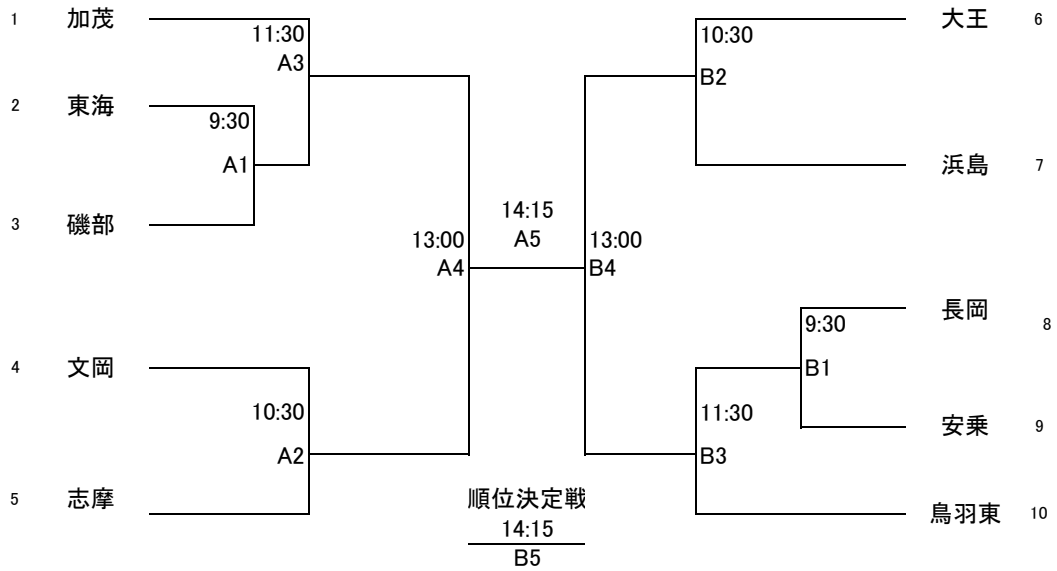

女子	文岡中学校(A・Bコート)	総務…山本(東海) 競技…城山(志摩)
		審判…藤原(長岡) 会場…中村(文岡)

女子選手宣誓… 大王

朝の練習割り当て

1日目

練習開始予定時刻	Aコート	Bコート
8:00~8:30	第1・4シード、A2対戦チーム	第2・3シード、B2対戦チーム
8:30~9:00	A1チーム	B1チーム
8:45	代表者会議	
9:00	開会式(女子)	
9:15	第一試のチーム	

開会式後15分は第1試合優先。

女子 審判割り当て

長			短		
コート	主審・副審	生徒審判	コート	主審・副審	生徒審判
A1	第1・第4シード	A2チーム	B1	第2・第3シード	B2チーム
A2	A1チーム	A1敗者	B2	B1チーム	B1敗者
A3	A2チーム	A2敗者	B3	B2チーム	B2敗者
A4	A3敗者・A1敗者	A3敗者	B4	B3敗者・B1敗者	B3敗者
A5	()・A2敗者	A1・A2敗者	B5	()・B2敗者	B1・B2敗者