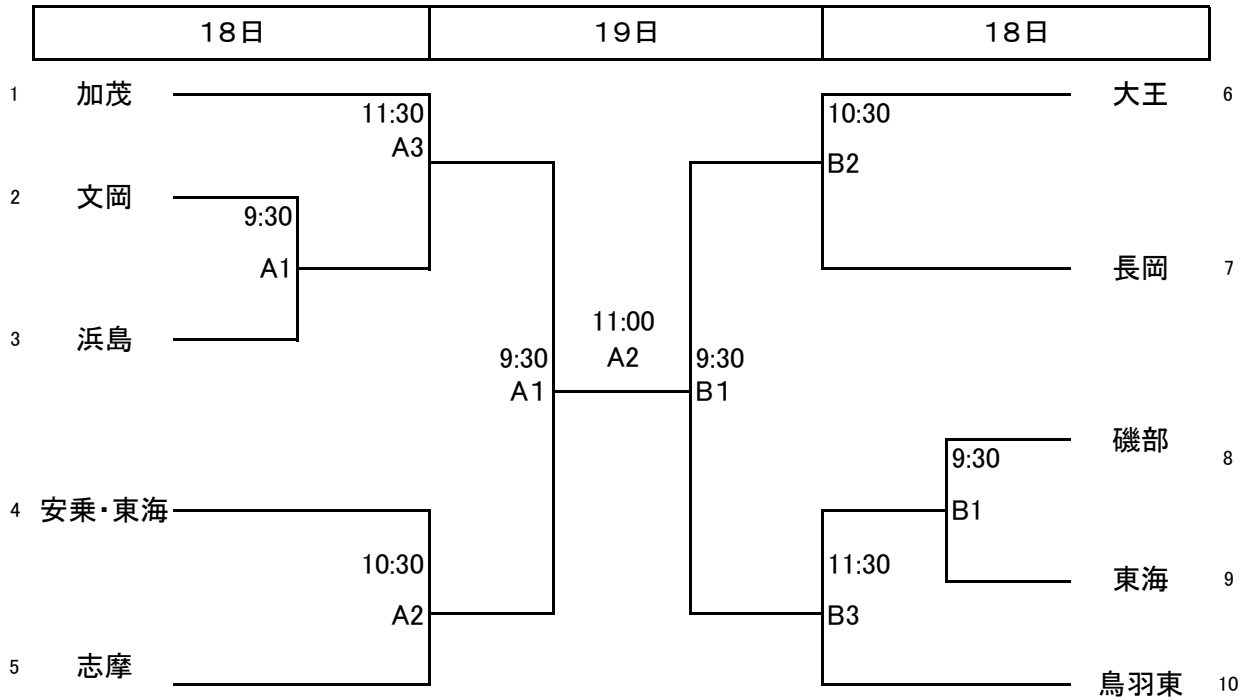

女子	鳥羽東中学校(A・Bコート)	総務…山本(東海) 競技…城山(志摩)
		審判…藤原(長岡) 会場…上村(鳥羽東)

女子選手宣誓… 加茂

女子 審判割り当て

	長			短	
	主審・副審	生徒審判		主審・副審	生徒審判
A1	第1・第4シード	A2チーム	B1	第2・第3シード	B2チーム
A2	A1チーム	A1敗者	B2	B1チーム	B1敗者
A3	A2チーム	A2敗者	B3	B2チーム	B2敗者
A4	A3敗者・A1敗者	A3敗者	B4	B3敗者・B1敗者	B3敗者
A5	()・A2敗者	A1・A2敗者	B5	()・B2敗者	B1・B2敗者

朝の練習割り当て

1日目

練習開始予定時刻	Aコート	Bコート
8:00~8:30	第1・4シード、A2対戦チーム	第2・3シード、B2対戦チーム
8:30~9:00	A1チーム	B1チーム
8:45	代表者会議	
9:00	開会式(女子)	
9:15	第一試のチーム	

開会式後15分は第1試合優先。