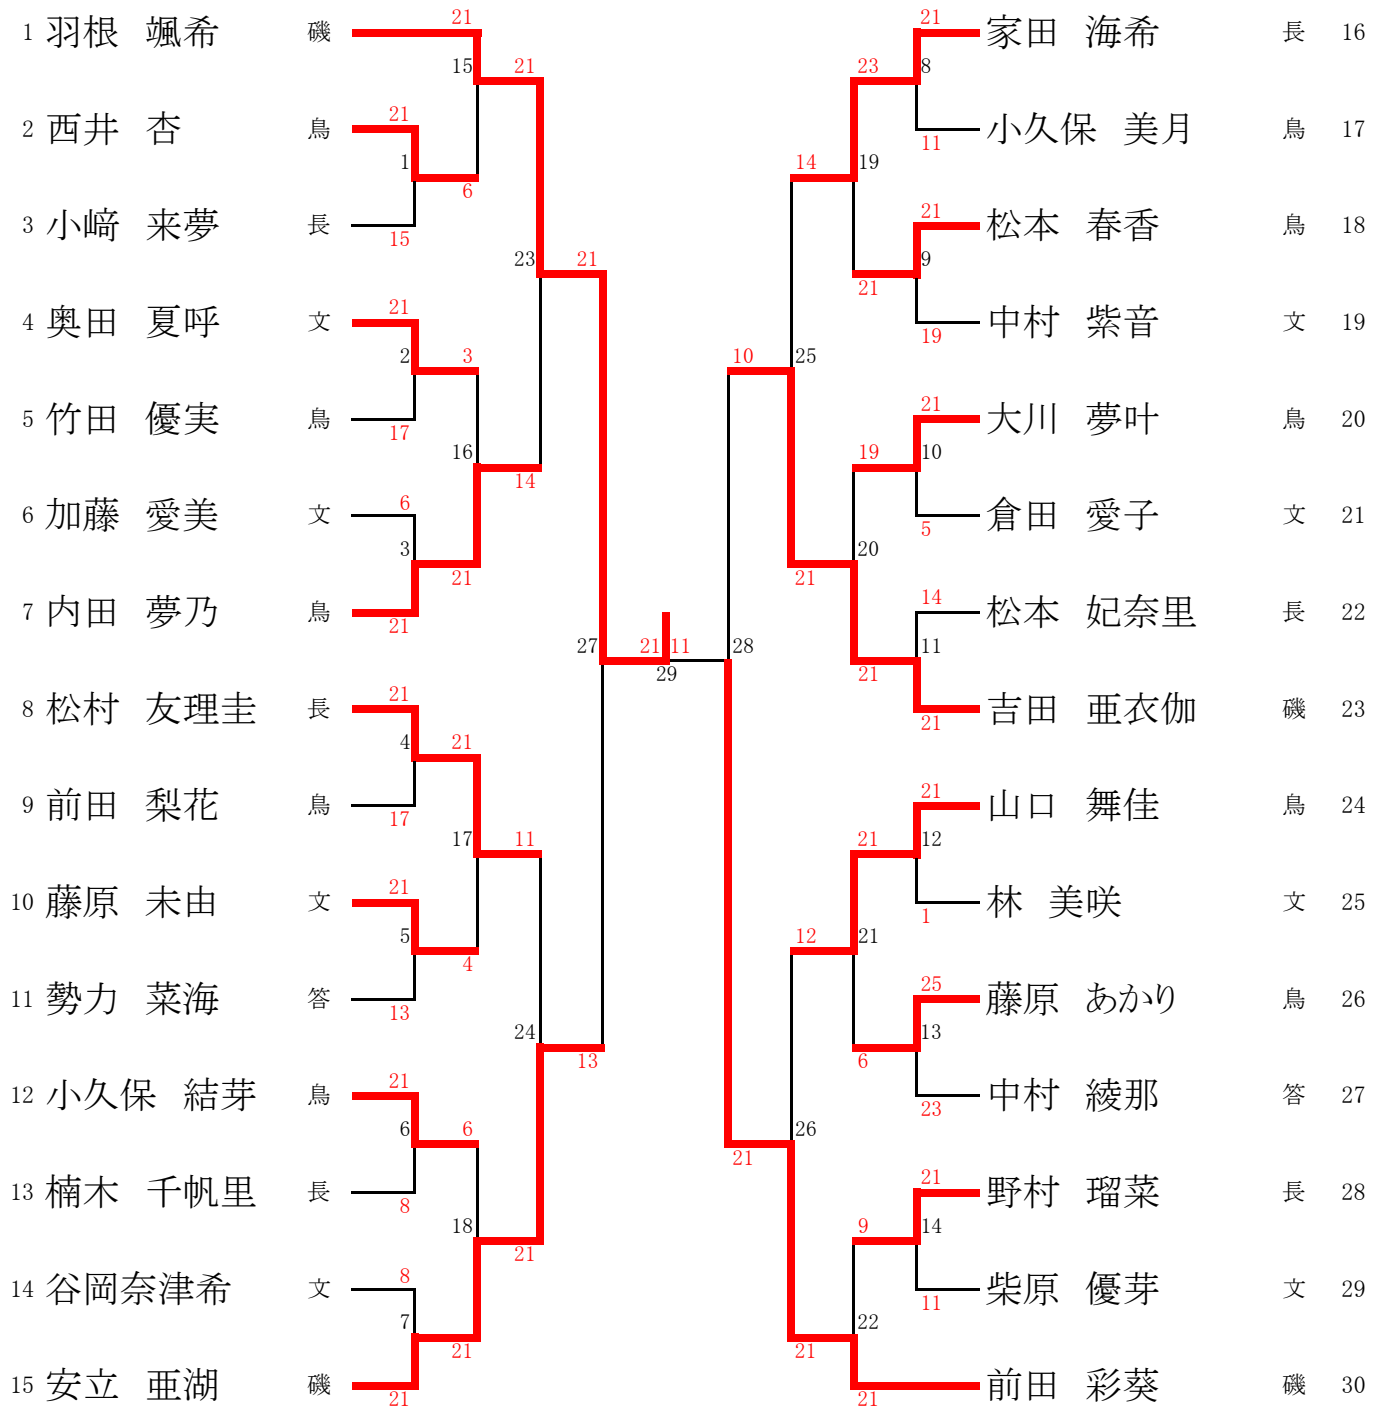

女子団体

女子シングルス

県大会出場決定戦