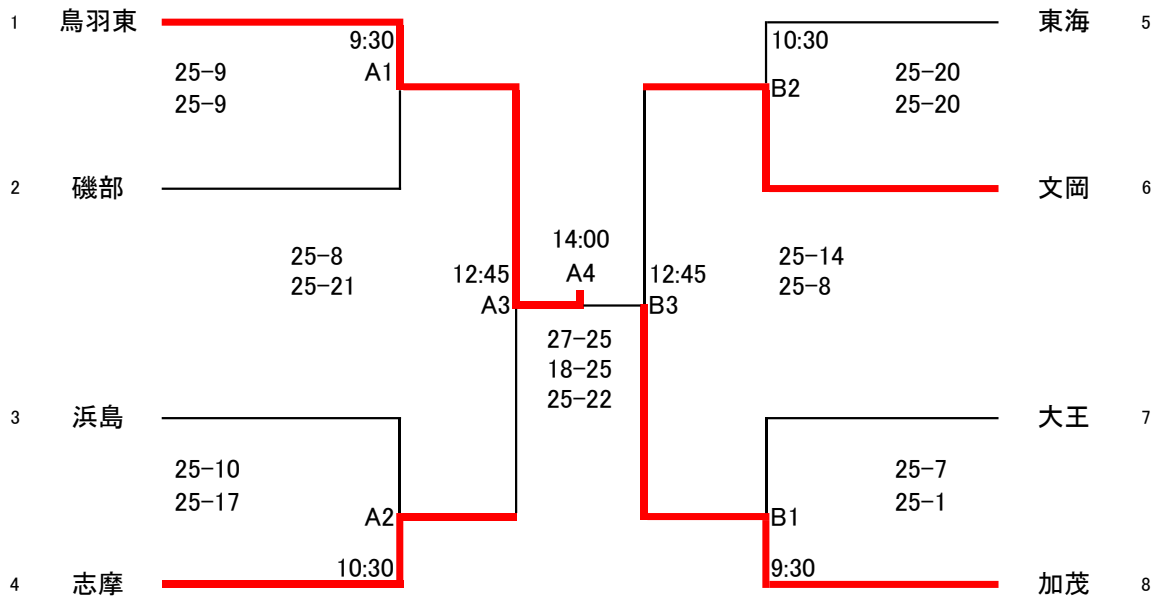

女子 鳥羽東中学校(A・Bコート)

総務…内山(浜島中) 競技…城山(志摩中)
 審判…山本(東海中) 会場…望月(鳥羽東中)

女子選手宣誓…加茂中