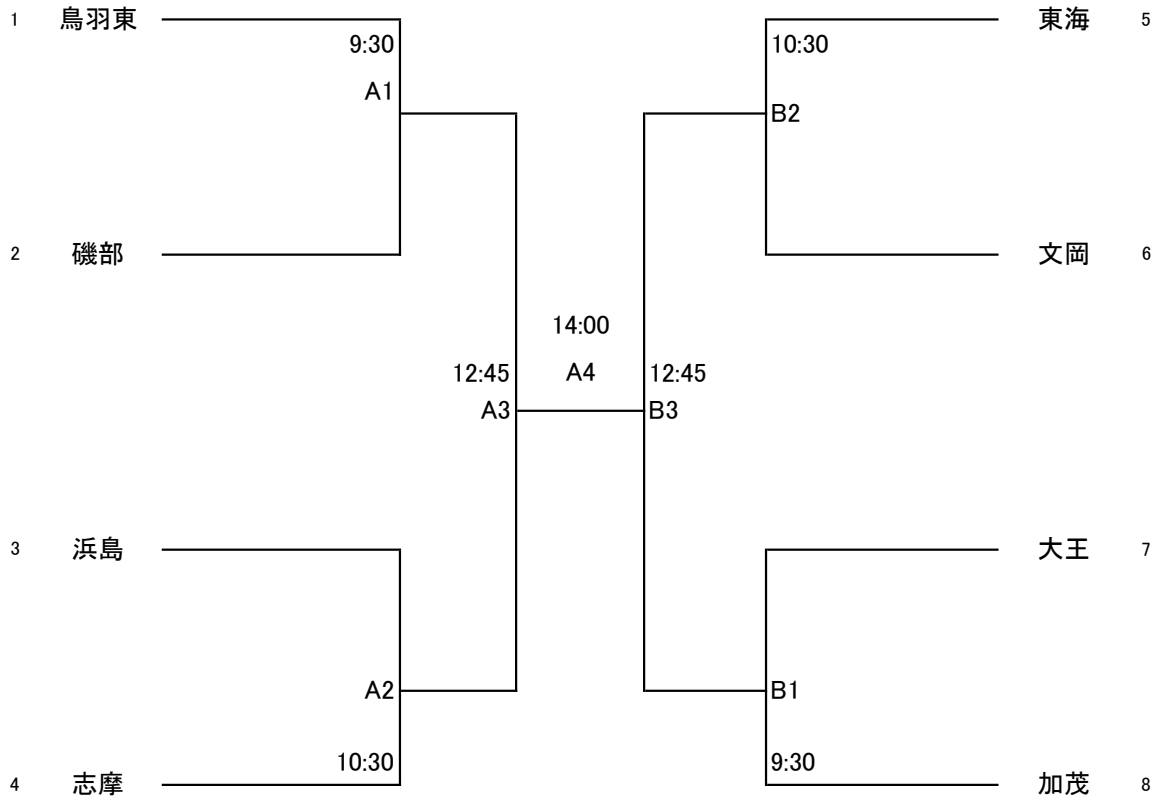

女子	鳥羽東中学校(A・Bコート)	総務…内山(浜島中) 競技…城山(志摩中)
		審判…山本(東海中) 会場…望月(鳥羽東中)

女子選手宣誓…加茂中