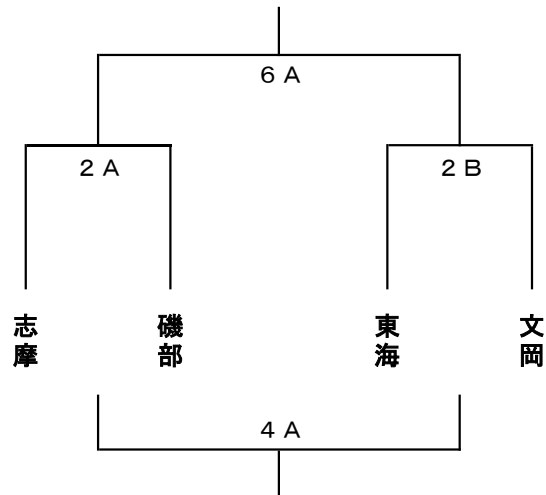

7. 組み合わせ

<男子の部>

<女子の部>

8. 審判割り当て

1日目

	1 9:00	2 10:15	3 11:30	4 12:45	5 13:45	6 14:45
A		TO 志摩・磯部		TO 2A勝		TO 5A負
	TO 志摩・磯部	TO 1A負	TO 1A勝	TO 2A勝	TO 3A負	TO 5A負
B		TO 東海・文岡				
	TO 東海・文岡	TO 1B負		TO 2B勝		