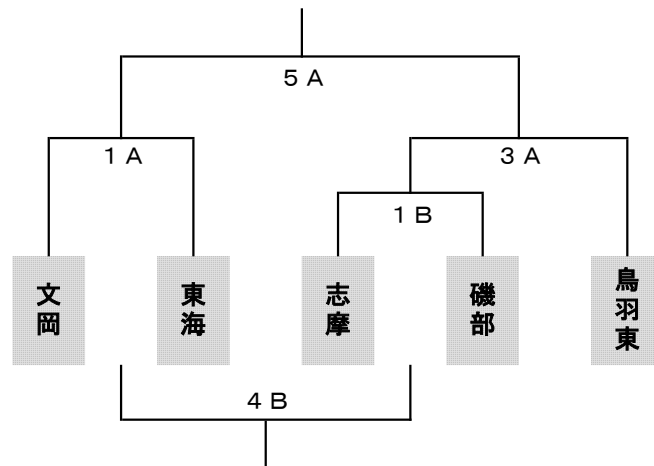

7. 組み合わせ

<男子の部>

<女子の部>

8. 審判割り当て

1日目

	1 9:00	2 10:15	3 11:30	4 12:45	5 13:45	6 14:45
A		TO 志摩・磯部		TO 2A勝		TO 5A負
	TO 志摩・磯部	TO 1A負	TO 1A勝	TO 2A勝	TO 3A負	TO 5A負
B		TO 東海・文岡				
	TO 東海・文岡	TO 1B負		TO 2B勝		