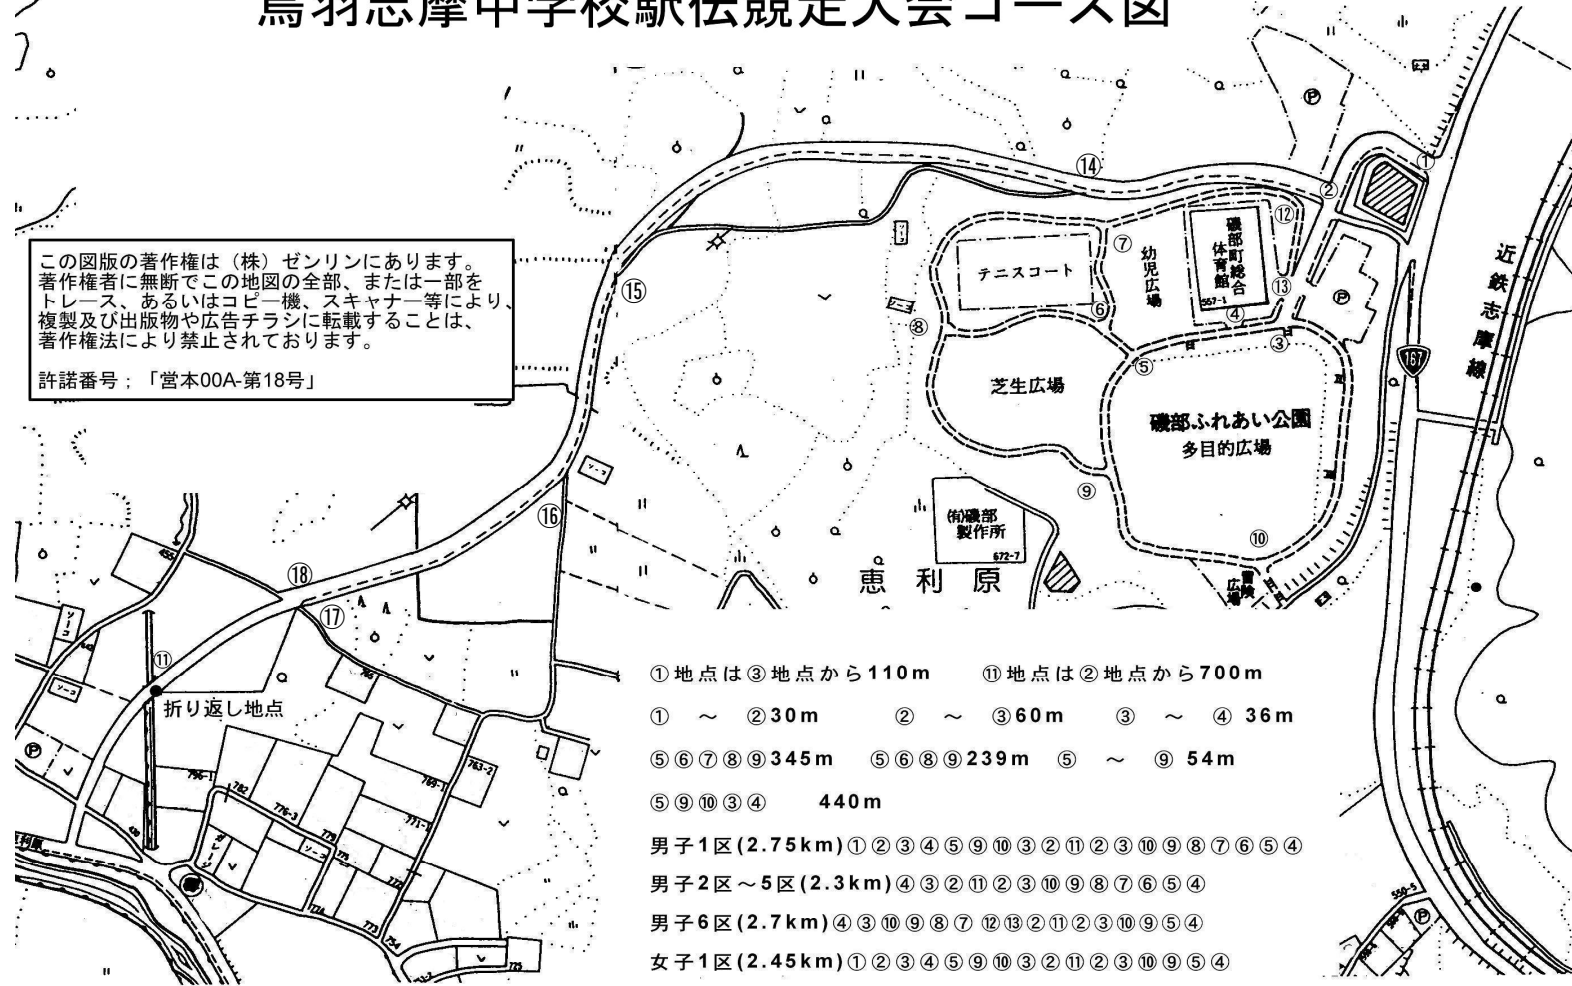

鳥羽志摩中学校駅伝競走大会コース図

この図版の著作権は(株)ゼンリンにあります。
 著作権者に無断でこの地図の全部、または一部を
 トレース、あるいはコピー機、スキャナー等により
 複製及び出版物や広告チラシに転載することは、
 著作権法により禁止されております。

許諾番号：「宮本00A-第18号」

①地点は③地点から110m ⑪地点は②地点から700m

① ~ ② 30m ② ~ ③ 60m ③ ~ ④ 36m

⑤⑥⑦⑧⑨ 345m ⑤⑥⑧⑨ 239m ⑤ ~ ⑨ 54m

⑤⑨⑩③④ 440m

男子1区(2.75km) ①②③④⑤⑨⑩③②①②③⑩⑨⑧⑦⑥⑤④

男子2区~5区(2.3km) ④③②①②③⑩⑨⑧⑦⑥⑤④

男子6区(2.7km) ④③⑩⑨⑧⑦⑫⑬⑫①②③⑩⑨⑤④

女子1区(2.45km) ①②③④⑤⑨⑩③②①②③⑩⑨⑤④

女子2区~5区(1.95km) ④③②①②③⑩⑨⑤④