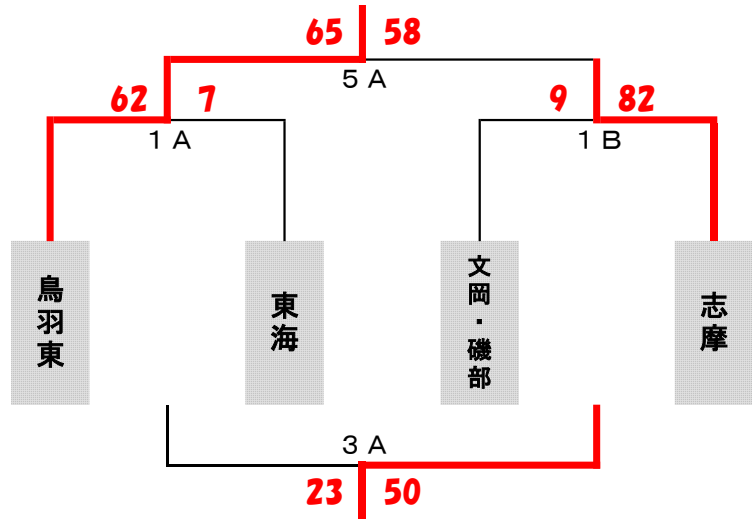

鳥羽志摩新人大会（バスケットボールの部） 大会結果

○ 試合結果

<男子の部>

優勝 志摩中学校

準優勝 文岡中学校

<女子の部>

優勝 鳥羽東中学校

準優勝 志摩中学校

○ 審判割り当て

	1 8 : 45	2 10 : 00	3 11 : 00	4 12 : 00	5 13 : 10	6 14 : 30
A	鳥羽東 - 東海	志摩 - 東海	東海 - 文・磯	東海 - 磯部	鳥羽東 - 志摩	志摩 - 文岡
	T.O 志摩(男子)	T.O 1A負け	T.O 1A勝ち	T.O 1B勝ち	T.O 2A負け	T.O 2B負け
	山田 (協会)	山口 (協会)	畑中 (協会)	谷 (志摩)	山田 (協会)	畑中 (協会)
	中村 (文岡)	中田 (鳥羽東)	山田 (協会)	森本 (志摩)	谷口 (文岡)	山口 (協会)
B	文・磯 - 志摩	磯部 - 文岡				
	T.O 文岡(男子)	T.O 1B負け				
	畑中 (協会)	井上 (東海)				
	湊 (東海)	里中 (鳥羽東)				