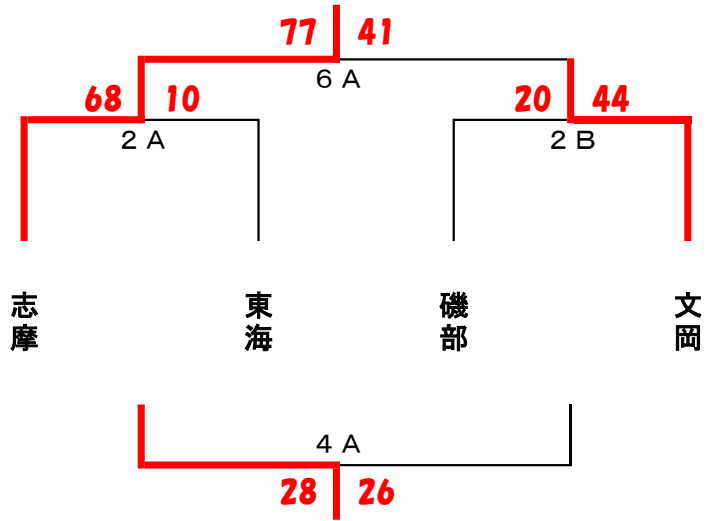

鳥羽志摩新人大会（バスケットボールの部） 大会結果

○ 試合結果

<男子の部>

優勝 志摩中学校

準優勝 文岡中学校

<女子の部>

優勝 鳥羽東中学校

準優勝 志摩中学校

○ 審判割り当て

	1 8 : 45	2 10 : 00	3 11 : 00	4 12 : 00	5 13 : 10	6 14 : 30
A	鳥羽東 - 東海	志摩 - 東海	東海 - 文・磯	東海 - 磯部	鳥羽東 - 志摩	志摩 - 文岡
	T.O 志摩(男子)	T.O 1A負け	T.O 1A勝ち	T.O 1B勝ち	T.O 2A負け	T.O 2B負け
	山田 (協会)	山口 (協会)	畑中 (協会)	谷 (志摩)	山田 (協会)	畑中 (協会)
	中村 (文岡)	中田 (鳥羽東)	山田 (協会)	森本 (志摩)	谷口 (文岡)	山口 (協会)
B	文・磯 - 志摩	磯部 - 文岡				
	T.O 文岡(男子)	T.O 1B負け				
	畑中 (協会)	井上 (東海)				
	湊 (東海)	里中 (鳥羽東)				