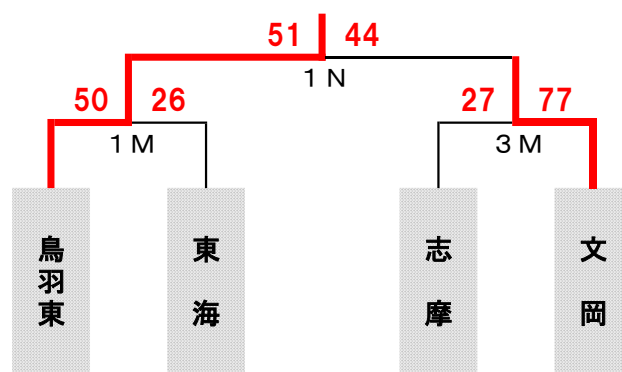

7 組み合わせ

<男子の部>

<女子の部>

8 審判・T.O割り当て

18日(日)

	1 9:00	2 10:30	3 12:00	4 13:30
M	烏羽東 - 東海	志摩 - 東海	志摩 - 文岡	磯部 - 文岡
	T.O 磯部	T.O 烏羽東	T.O 志摩(男子)	T.O 文岡(女子)
	谷(志摩)	谷口(文岡)	西口(磯部)	谷(志摩)
	竹内(文岡)	里中(烏羽東)	井上(東海)	里中(烏羽東)

21日(水)

	1 9:00	2 10:30
N	烏羽東 - 文岡	志摩 - 文岡
	T.O 【前半】志摩(男子) 【後半】文岡(男子)	T.O 文岡(女子)
	谷(志摩)	折戸(協会)
	中東(協会)	畑中(協会)