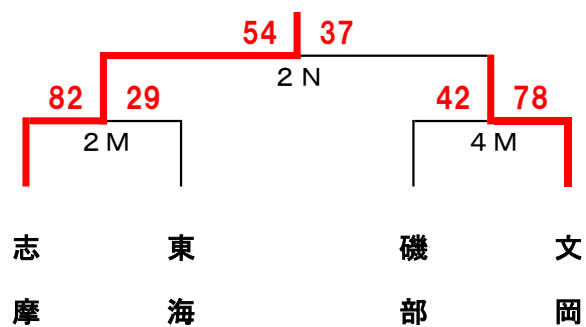

7 組み合わせ

<男子の部>

<女子の部>

8 審判・T.O割り当て

18日(日)

	1 9:00	2 10:30	3 12:00	4 13:30
M	烏羽東 - 東海	志摩 - 東海	志摩 - 文岡	磯部 - 文岡
	T.O 磯部	T.O 烏羽東	T.O 志摩(男子)	T.O 文岡(女子)
	谷(志摩)	谷口(文岡)	西口(磯部)	谷(志摩)
	竹内(文岡)	里中(烏羽東)	井上(東海)	里中(烏羽東)

21日(水)

	1 9:00	2 10:30
N	烏羽東 - 文岡	志摩 - 文岡
	T.O 【前半】志摩(男子) 【後半】文岡(男子)	T.O 文岡(女子)
	谷(志摩)	折戸(協会)
	中東(協会)	畑中(協会)