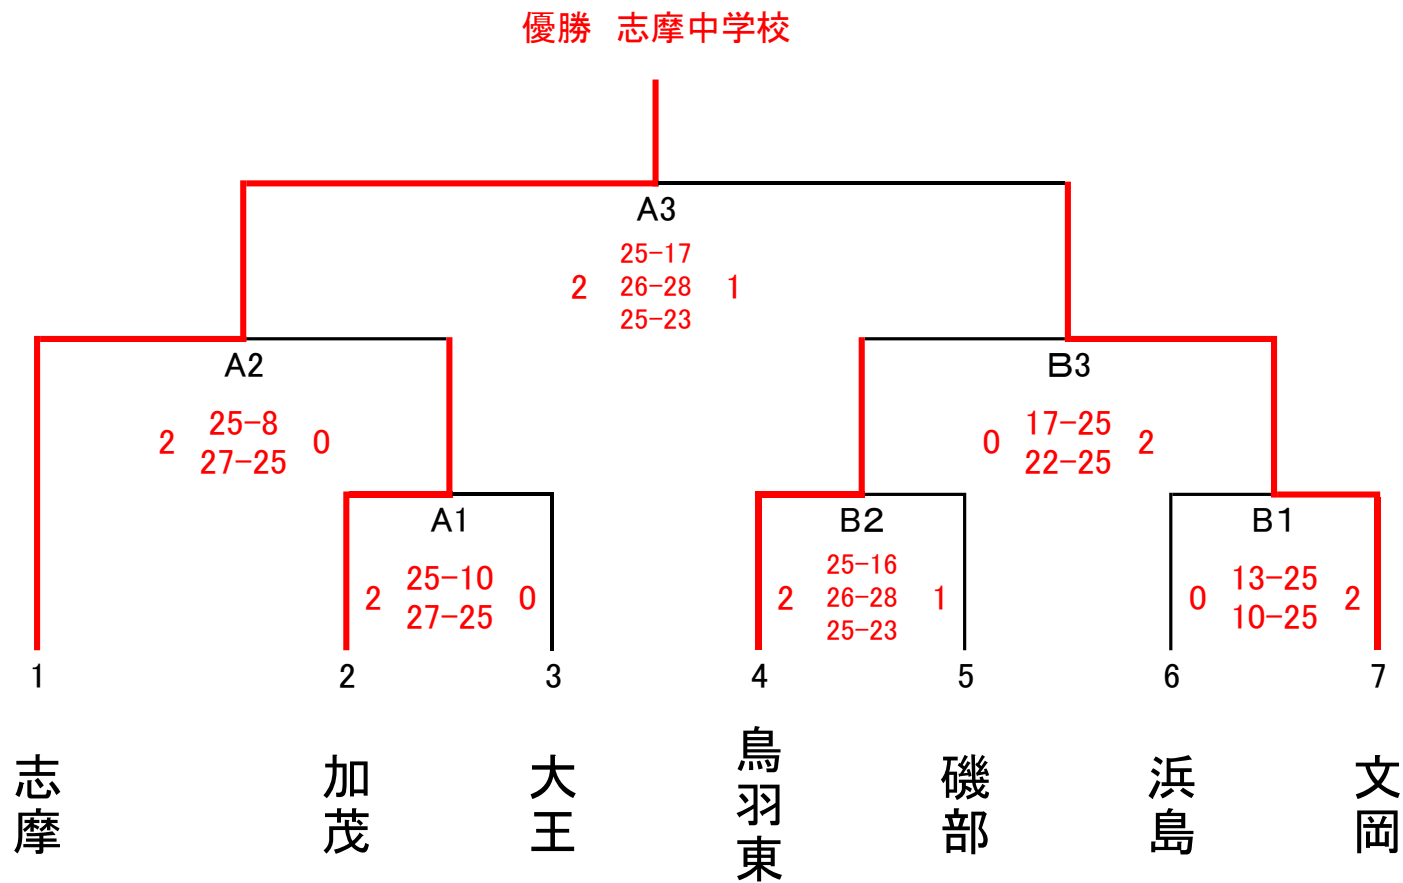

女子

鳥羽東中体育館(A・Bコート)

総務…上村(加茂中)	競技…中山(志摩中)
審判…東(文岡中)	会場…前田(鳥羽東中)

- 優勝 志摩中学校  
準優勝 文岡中学校
- 優秀選手賞  
春木 蘭子(志摩)  
垂水 来夢(志摩)  
西世古 真央(志摩)  
濱田 葵(志摩)  
牧野 夏音(文岡)  
寺尾 薫(文岡)  
中村 碧海(文岡)  
小池 茉乃(鳥羽東中)  
福永 哩都(加茂中)  
北村 優羽(大王中)