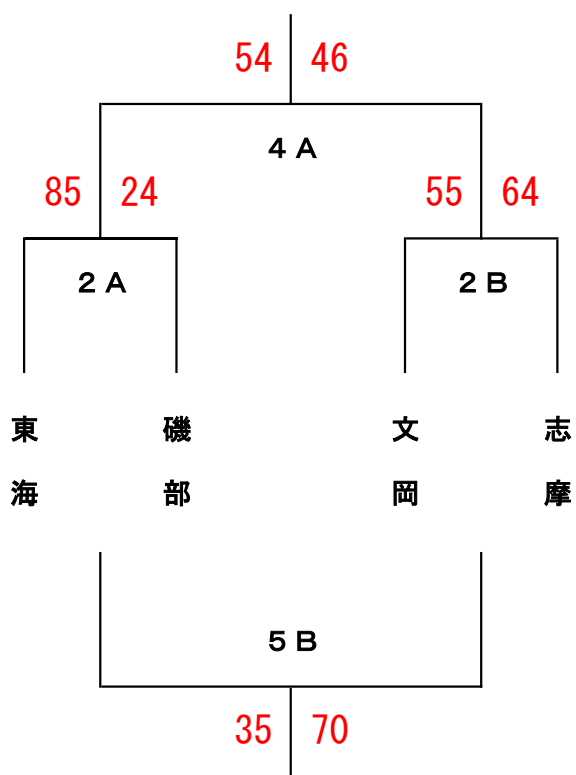

<男子の部> 優勝：東海中学校  
 <女子の部> 優勝：文岡中学校

準優勝：志摩中学校

< 男子の部 >

< 女子の部 >

	鳥羽東	文岡	東海
鳥羽東		1 A 40 - 64	3 A 15 - 74
文岡	1 A 64 - 40		5 A 80 - 28
東海	3 A 74 - 15	5 A 28 - 80	

勝ち数が同じ場合は、得失点差によって順位を決定するものとする。