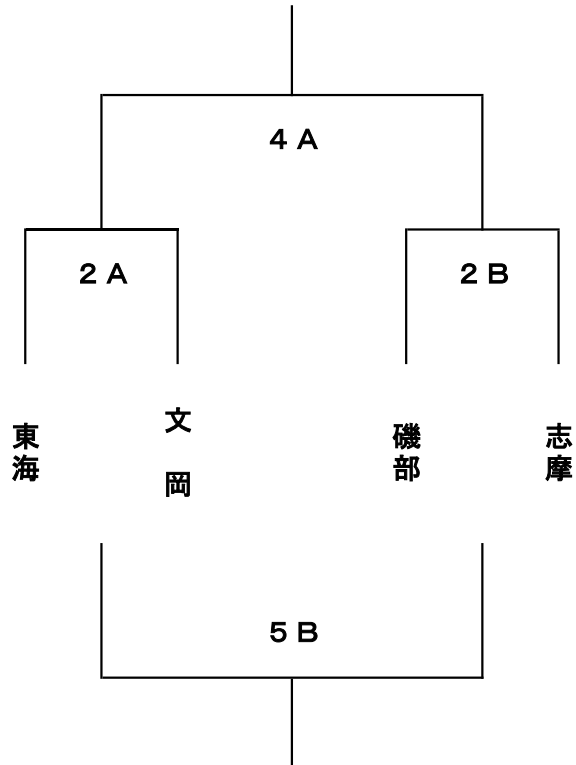

7 組み合わせ

< 男子の部 >

< 女子の部 >

	鳥羽東	文岡	東海
鳥羽東		1 A	3 A
文岡	1 A		5 A
東海	3 A	5 A	

勝ち数が同じ場合は、得失点差によって順位を決定するものとする。

8 審判・T.O割り当て

審判割りについては後日決定（現在調整中）

	1 9:00	2 10:25	3 11:50	4 13:15	5 14:40
A	文岡 - 鳥羽東 T.O	東海 - 文岡 T.O	鳥羽東 - 東海 T.O	2A勝 - 2B勝 T.O	東海 - 文岡 T.O
B	<コート使用> 前半：志摩・文岡 後半：東海・磯部	磯部 - 志摩 T.O	<コート使用> 2A勝・2B勝	<コート使用> 前半：鳥羽東・文岡 後半：2A負・2B負	2A負 - 2B負 T.O