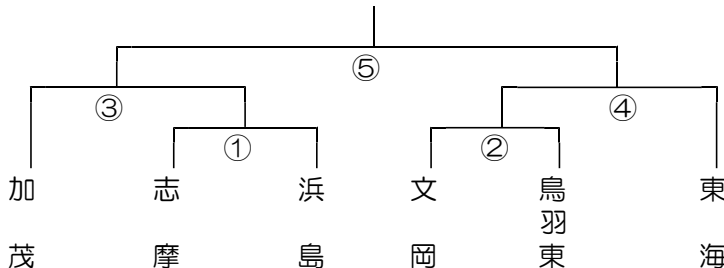

	8:10~8:40	8:45~9:15
1		志摩
2	文岡	東海
3	文岡	鳥羽東
4		加茂
5		浜島

6 組み合わせ(団体戦) 開始時間：9：40～

<男子>クレートコート

	文岡	浜島	鳥羽東
文岡		①	③
浜島			②
鳥羽東			

※男子団体戦は
2面展開で行う。

<女子>ハードコート

※決勝は1コートで行う。

※女子団体は
すべて1面展開
で行う。

※個人戦の組み合わせについては、鳥羽志摩中学校選手権大会の結果を参考にして
組み、試合当日発表する。

※1日目の男子個人戦は団体戦終了後、空いたコートから開始する。