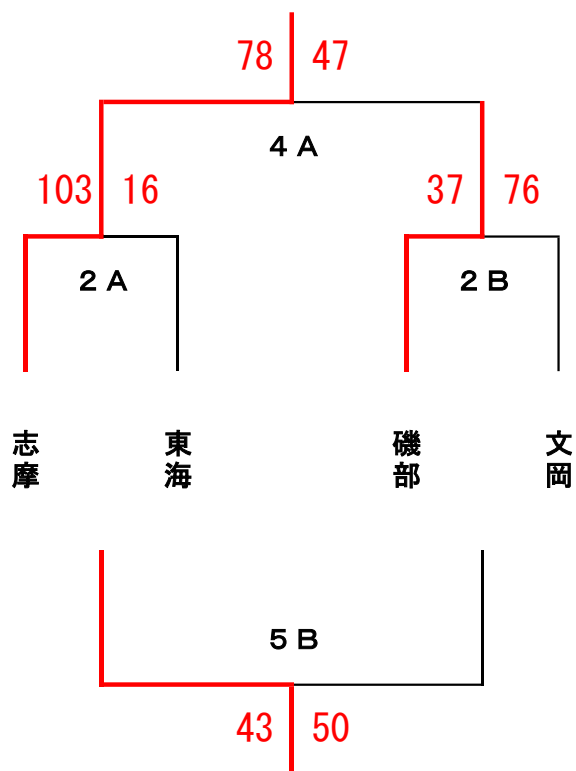

<男子の部> 優勝：東海中学校
 <女子の部> 優勝：文岡中学校

準優勝：文岡中学校

7 組み合わせ

< 男子の部 >

< 女子の部 >

	鳥羽東	文岡	東海
鳥羽東		5 A 43 - 37	1 A 41 - 27
文岡	5 A 27 - 43		3 A 54 - 28
東海	1 A 27 - 41	3 A 28 - 54	

勝ち数が同じ場合は、得失点差によって順位を決定するものとする。