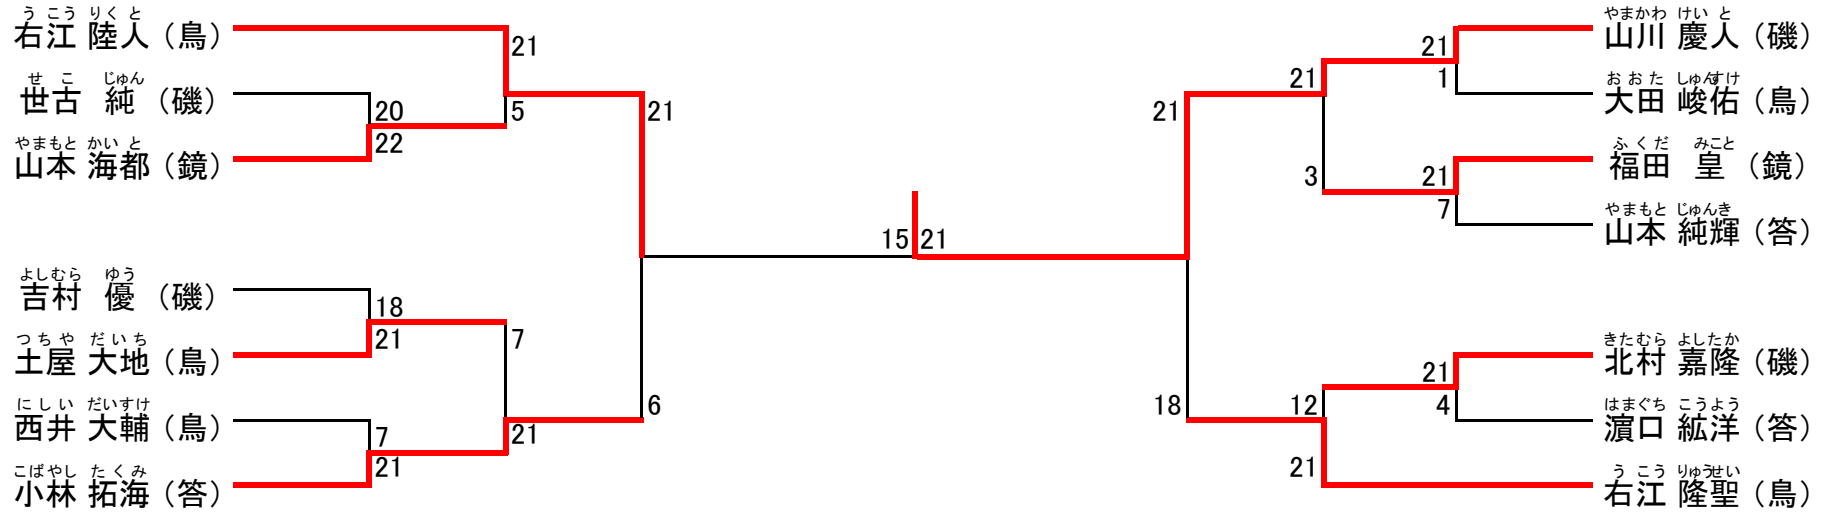

鳥羽志摩中体連新人大会 バドミントンの部

女子団体戦

女子個人ダブルス

女子個人シングルス

1	ナカムラ ユウカ 中村友香	磯	15	21	15	ナカジマ ユリア 中島優里亜	長	30
2	キタ マサキ 北 正季	文	16	5	21	ヒルタ ケナ 晝田佳奈	文	31
3	モリゾウ ミツネ 森下美咲	長	18	15	21	ナカガワ 和 中川 和	答	32
4	オカムラ 知果 岡村知果	鳥	15	9	21	坂本 富久果 坂本 富久果	磯	33
5	コバヤシ ユフナ 小林悠奈	文	4	1	21	ウエムラ ホナミ 上村穂波	長	34
6	ハマダチ セリナ 濱口芹菜	答	10	15	21	セリキ かな 勢力 かな	答	35
7	モリモト サエ 森本芽恵	文	15	15	21	イタノ ヒロユキ 板谷 萌加	文	36
8	ヤマシタ アユミ 山下愛未	答	15	11	21	ツムギ 穂 澤田 穂	長	37
9	タナカ アンナ 田中香奈	文	4	27	21	カワツラ カズ 川面華央	文	38
10	マツイ ライム 松井来夢	長	9	15	21	ナカムラ アサナ 中村綾菜	文	39
11	ミツハン リナ 三橋里奈	文	15	12	21	ヒロチ カシン 樋口夏鈴	鳥	40
12	イノウエ ミユコ 井上未結	鳥	15	3	21	ヤマシタ サラ 山下早羅	答	41
13	マエダ ミコ 前田美紅	文	8	29	21	キタガハワ ナ 北川波那	長	42
14	コノエ サカヲ 小堀咲楽	文	3	15	21	イエダ リサ 家田里沙	文	43
15	セコ アサキ 世古千晶	長	15	14	21	キタガハワ マリナ 吉田真里奈	磯	44
16	オオタ ミコ 大田海央	長	15	21	21	ムラヤマ コウサ 村山弘紗	長	45
17	ハシモト ユキ 橋本 悠	答	15	3	21	マンダイ リンカ 万代琳香	文	46
18	コジマ ミコ 小嶋弥月	鳥	12	21	21	ナカノ ミユキ 田中美麗	文	47
19	マツムラ ナミ 松村南波	文	15	14	21	ヤマシタ ナホ 山下奈穂	答	48
20	イエダ ミナト 家田海都	長	1	14	21	シモムラ ナホ 下村汀紗	鳥	49
21	ナカムラ ユナ 中村優那	文	3	13	21	モリタ ユウカ 森田祐加	文	50
22	ハネ リオン 羽根李音	磯	15	15	21	ナカムラ アユ 中村 鮎	答	51
23	イネハ ミユキ 稲葉美友	磯	15	12	21	シモムラ ナホ 上瀧美卯	文	52
24	スズキ リョウコ 鈴木莉湖	文	4	18	21	不戦勝 濱崎万紘	答	53
25	イノウエ リホ 磯和里帆	文	4	15	21	テラタ スズナ 寺尾鈴菜	文	54
26	セリキ アミ 勢力亜海	答	15	15	21	タケウチ マイ 武内麻衣	文	55
27	ムラサキ ミコ 村岡美紅	長	15	2	21	イエダ リコ 家田莉子	長	56
28	ハシモト リナ 橋本珠奈	答	8	2	21	ナカムラ リナ 中井莉乃	文	57
29	マエダ ヒカル 前田ひかる	文	15	1	21	セリキ ミコ 勢力 汀菜	答	58
						シマダ イク 嶋田伊玖	磯	59

2013年度 鳥羽志摩中学校新人大会

男子個人の部(シングルス)

男子個人の部(ダブルス)