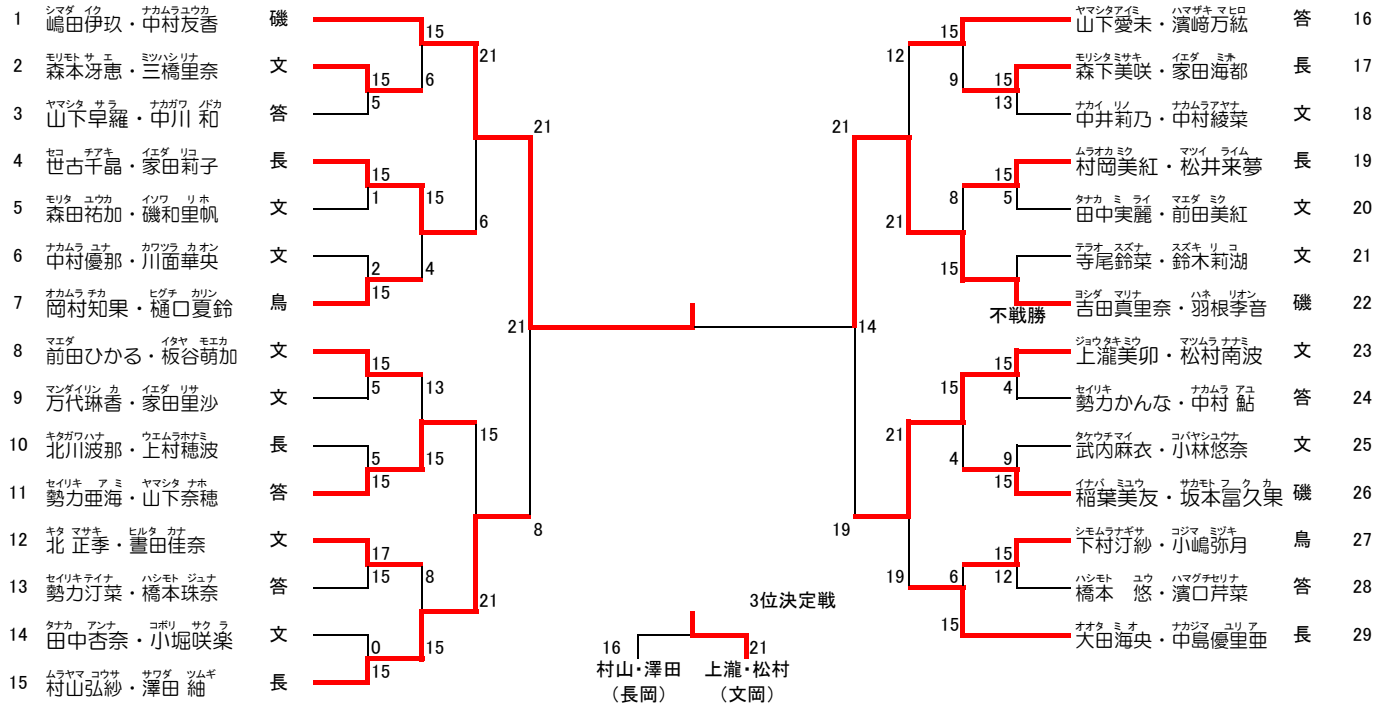

鳥羽志摩中体連新人大会 バドミントンの部

女子団体戦

女子個人ダブルス

女子個人シングルス

1	ナカムラ ユウカ 中村友香	磯	15	21	15	ナカジマ ユリア 中島優里亜	長	30
2	キタ マサキ 北 正季	文	16	5	21	ヒルタ ケナ 晝田佳奈	文	31
3	モリゾウ ミツネ 森下美咲	長	18	15	21	ナカガワ 和 中川 和	答	32
4	オカムラ 知果 岡村知果	鳥	15	9	21	坂本 富久果 坂本 富久果	磯	33
5	コバヤシ ユフナ 小林悠奈	文	4	1	21	ウエムラ ホナミ 上村穂波	長	34
6	ハマダチ セリナ 濱口芹菜	答	10	15	21	セリキ かな 勢力 かな	答	35
7	モリモト サエ 森本芽恵	文	15	15	21	イタノ ヒロユキ 板谷 萌加	文	36
8	ヤマシタ アユミ 山下愛未	答	15	11	21	ツムギ 穂 澤田 穂	長	37
9	タナカ アンナ 田中香奈	文	4	27	21	カワツラ カズ 川面華央	文	38
10	マツイ ライム 松井来夢	長	9	15	21	ナカムラ アサナ 中村綾菜	文	39
11	ミツハン リナ 三橋里奈	文	15	12	21	ヒロチ カシン 樋口夏鈴	鳥	40
12	イノウエ ミユコ 井上未結	鳥	15	3	21	ヤマシタ サラ 山下早羅	答	41
13	マエダ ミコ 前田美紅	文	8	29	21	キタガハワ ナ 北川波那	長	42
14	コノエ サカヲ 小堀咲楽	文	3	15	21	イエダ リサ 家田里沙	文	43
15	セコ アサキ 世古千晶	長	15	14	21	キタガハワ マリナ 吉田真里奈	磯	44
16	オオタ ミコ 大田海央	長	15	21	21	ムラヤマ コウサ 村山弘紗	長	45
17	ハシモト ユキ 橋本 悠	答	15	3	21	マンダイ リンカ 万代琳香	文	46
18	コジマ ミコ 小嶋弥月	鳥	12	21	21	ナカノ ミユキ 田中美麗	文	47
19	マツムラ ナミ 松村南波	文	15	14	21	ヤマシタ ナホ 山下奈穂	答	48
20	イエダ ミナト 家田海都	長	1	14	21	シモムラ ナホ 下村汀紗	鳥	49
21	ナカムラ ユナ 中村優那	文	3	13	21	モリタ ユウカ 森田祐加	文	50
22	ハネ リオン 羽根李音	磯	15	15	21	ナカムラ アユ 中村 鮎	答	51
23	イネハ ミユキ 稲葉美友	磯	15	12	21	シモムラ ナホ 上瀧美卯	文	52
24	スズキ リョウコ 鈴木莉湖	文	4	18	21	不戦勝 濱崎万紘	答	53
25	イノウエ リホ 磯和里帆	文	4	15	21	テラタ スズナ 寺尾鈴菜	文	54
26	セリキ アミ 勢力亜海	答	15	15	21	タケウチ マイ 武内麻衣	文	55
27	ムラサキ ミコ 村岡美紅	長	15	2	21	イエダ リコ 家田莉子	長	56
28	ハシモト リナ 橋本珠奈	答	8	2	21	ナカムラ リナ 中井莉乃	文	57
29	マエダ ヒカル 前田ひかる	文	15	1	21	セリキ ミコ 勢力 汀菜	答	58
						シマダ イク 嶋田伊玖	磯	59

2013年度 鳥羽志摩中学校新人大会

男子個人の部(シングルス)

男子個人の部(ダブルス)