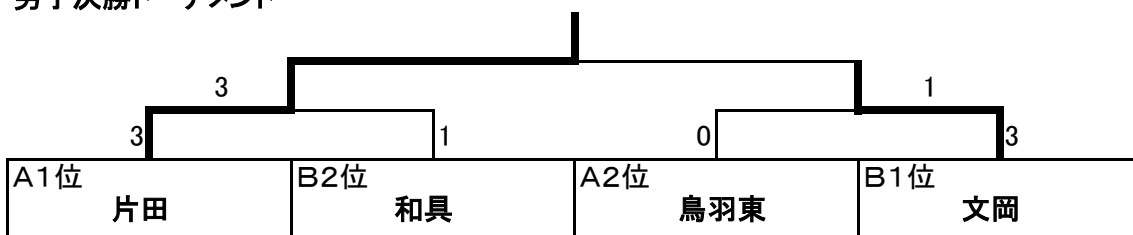

2010年度鳥羽志摩中学校夏季総合体育大会 卓球の部団体戦 (男子)
平成22年7月17日 (土)

男子団体戦 予選Aリーグ

	鳥羽東中	片田中	越賀中	波切中	勝	敗	順位
鳥羽東中		× 0-3	○ 3-2	○ 3-2	2	1	2
片田中	○ 3-0		○ 3-1	○ 3-1	3	0	1
越賀中	× 2-3	× 1-3		× 0-3	0	3	4
波切中	× 2-3	× 1-3	○ 3-0		1	2	3

男子団体戦 予選Bリーグ

	文岡中	神島中	東海中	浜島中	和具中	勝	敗	順位
文岡中		○ 3-1	○ 3-1	○ 3-0	○ 3-2	4	0	1
神島中	× 1-3		× 2-3	× 1-3	× 2-3	0	4	5
東海中	× 1-3	○ 3-2		○ 3-1	× 0-3	2	2	3
浜島中	× 0-3	○ 3-1	× 1-3		× 2-3	1	3	4
和具中	× 2-3	○ 3-2	○ 3-0	○ 3-2		3	1	2

男子決勝トーナメント

優勝 片田中学校   準優勝 文岡中学校   第3位 和具中学校   鳥羽東中学校

2010年度志摩市中学校夏季総合体育大会 卓球の部団体戦 (女子)
平成22年7月17日 (土)

女子団体戦

	文岡中	鳥羽東中	波切中	神島中	和具中	勝	敗	順位
文岡中		× 2-3	○ 3-0	○ 3-0	○ 3-0	3	1	2
鳥羽東中	○ 3-2		○ 3-0	○ 3-0	○ 3-2	4	0	1
波切中	× 0-3	× 0-3		○ 3-0	× 1-3	1	3	4
神島中	× 0-3	× 0-3	× 0-3		× 0-3	0	4	5
和具中	× 0-3	× 2-3	○ 3-1	○ 3-0		2	2	3

女子
優勝 鳥羽東中学校   準優勝 文岡中学校