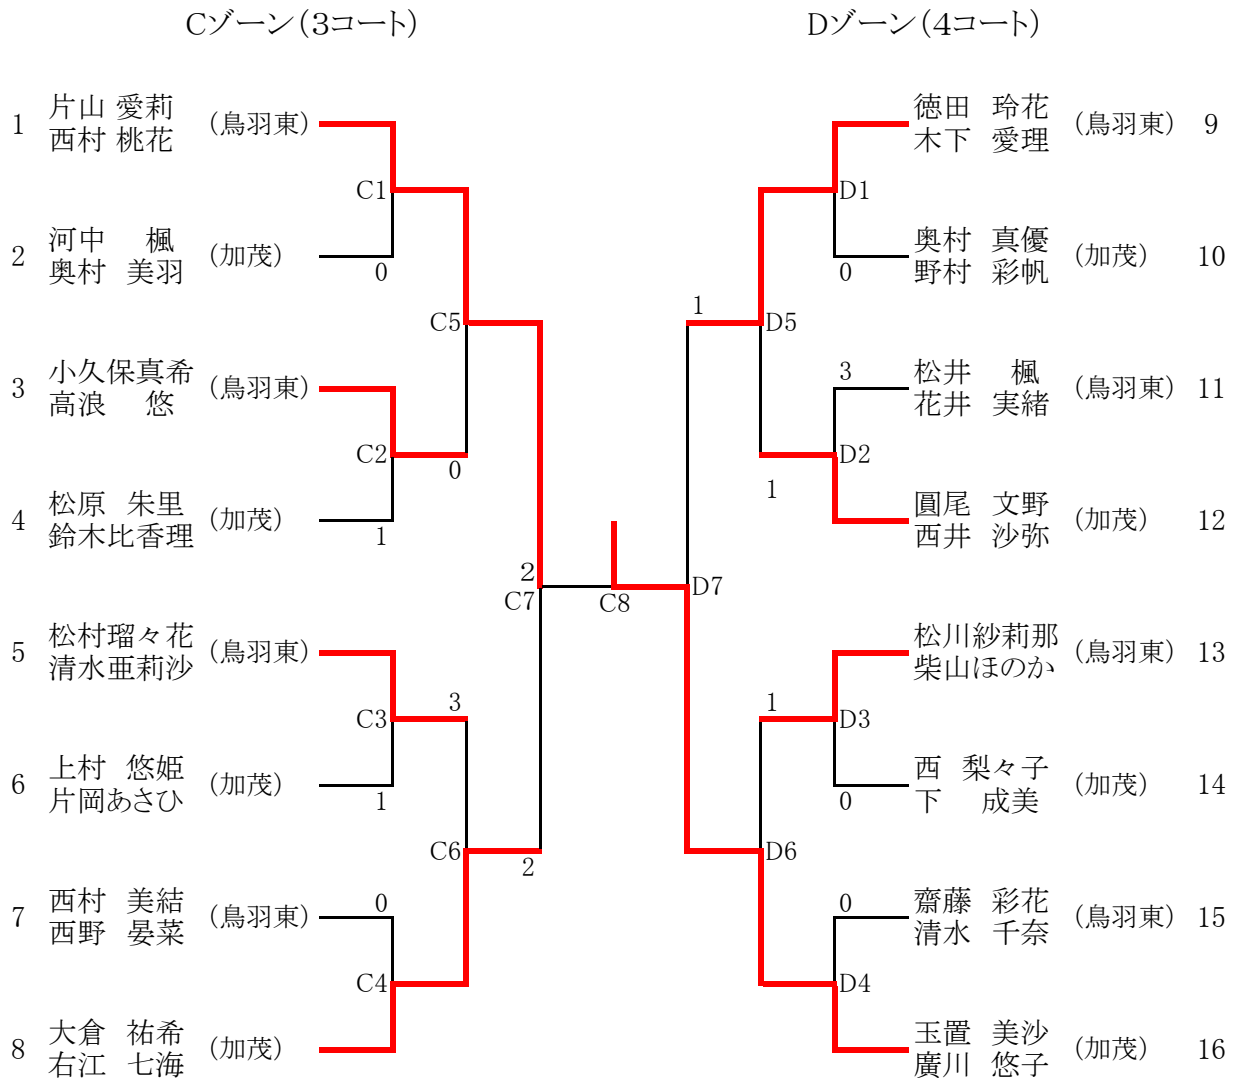

2011年度 鳥羽市総合体育大会

女子ソフトテニス個人戦 トーナメント表

※審判は敗者審判で行う。

※C1は大倉・右江組、D1は玉置・廣川組が審判を行う。

※ベンチサイドは番号の若い方を陸上競技場側にする。