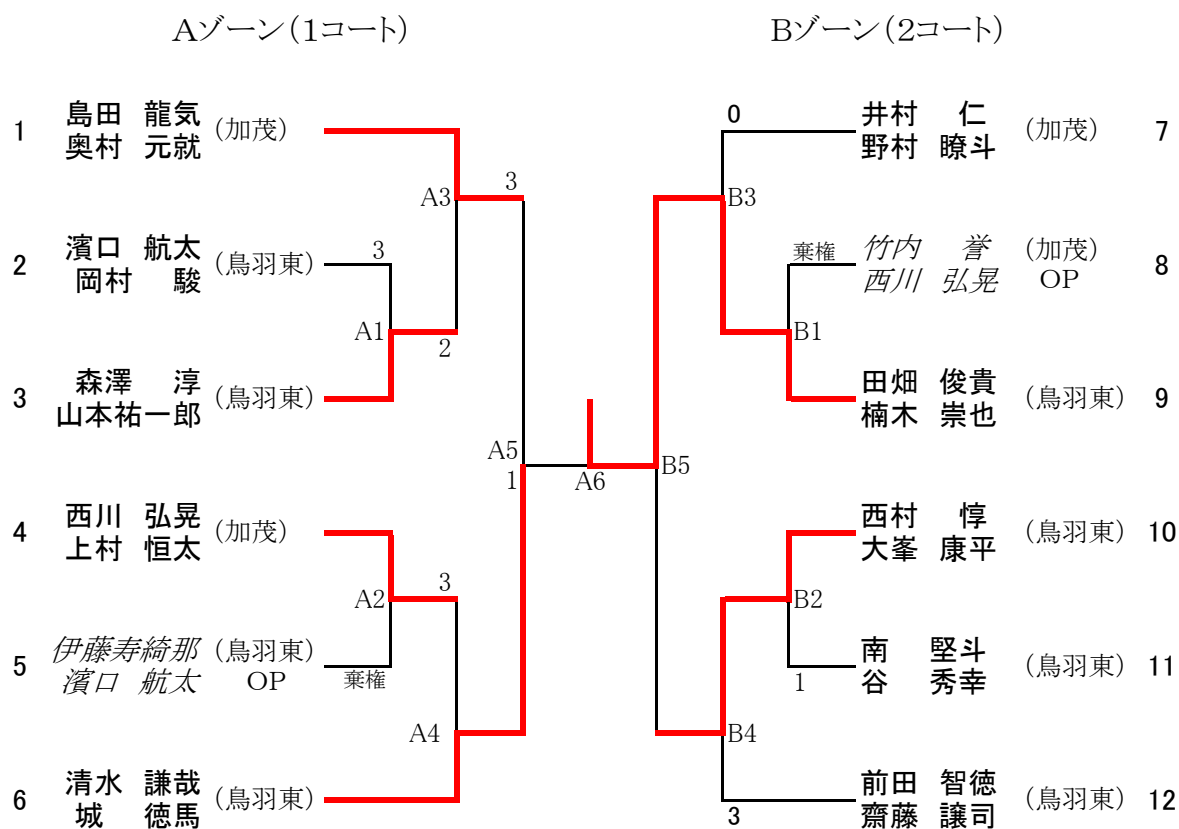

2011年度 鳥羽市総合体育大会

男子ソフトテニス個人戦 トーナメント表

※審判は敗者審判で行う。

※A1は島田・奥村組、B1は前田・齋藤組が審判を行う。

※ベンチサイドは番号の若い方を陸上競技場側にする。