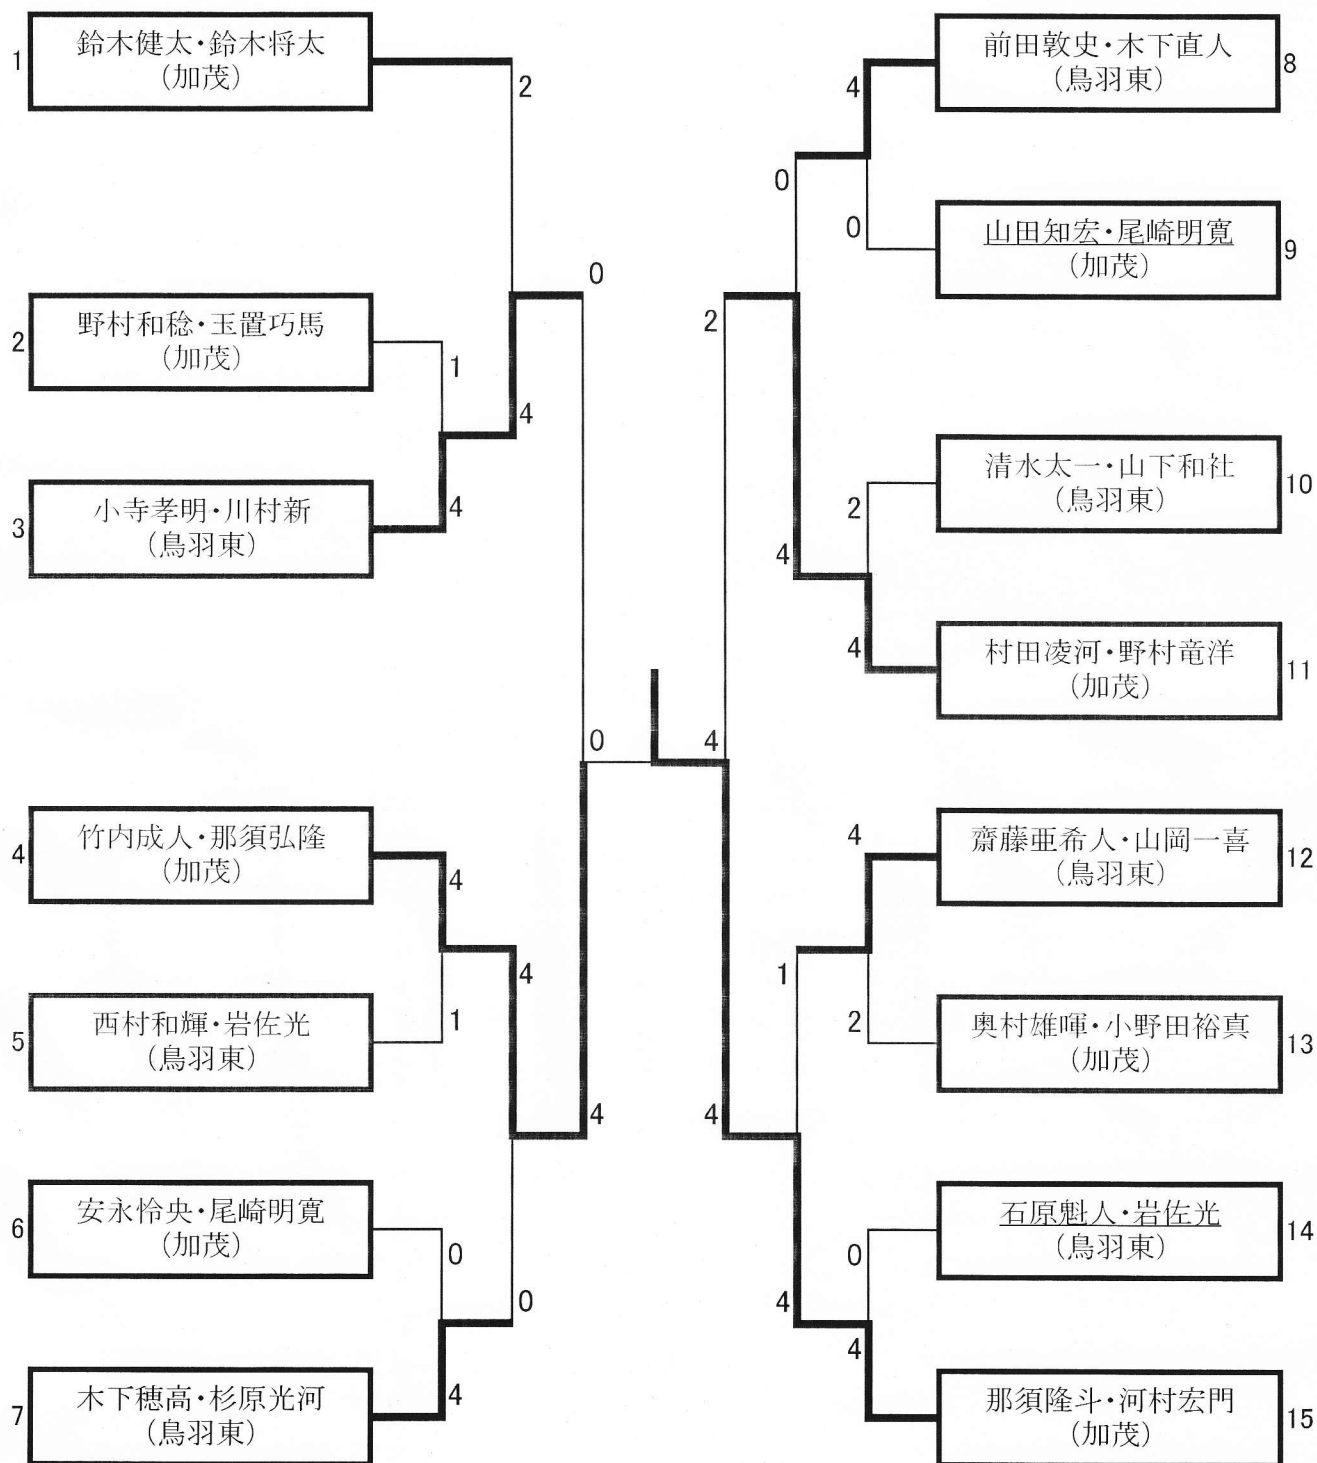

## 男子団体戦

## 女子団体戦

平成21年度 鳥羽市中学校総合体育大会 ソフトテニス ( 男子の部 )

※審判は敗者審判で行う

※A-1は鈴木・鈴木組、B-1は那須・河村組

※ベンチサイドは番号の小さい方を陸上競技場側にする。

# 2009年度 鳥羽総体 女子ソフトテニス個人戦トーナメント表

※審判は敗者審判で行う

※C1は齋藤・山下組(鳥)、D1鈴木・岩本組(加)が審判を行う

※ベンチサイドは番号の小さい方を陸上競技場側にする