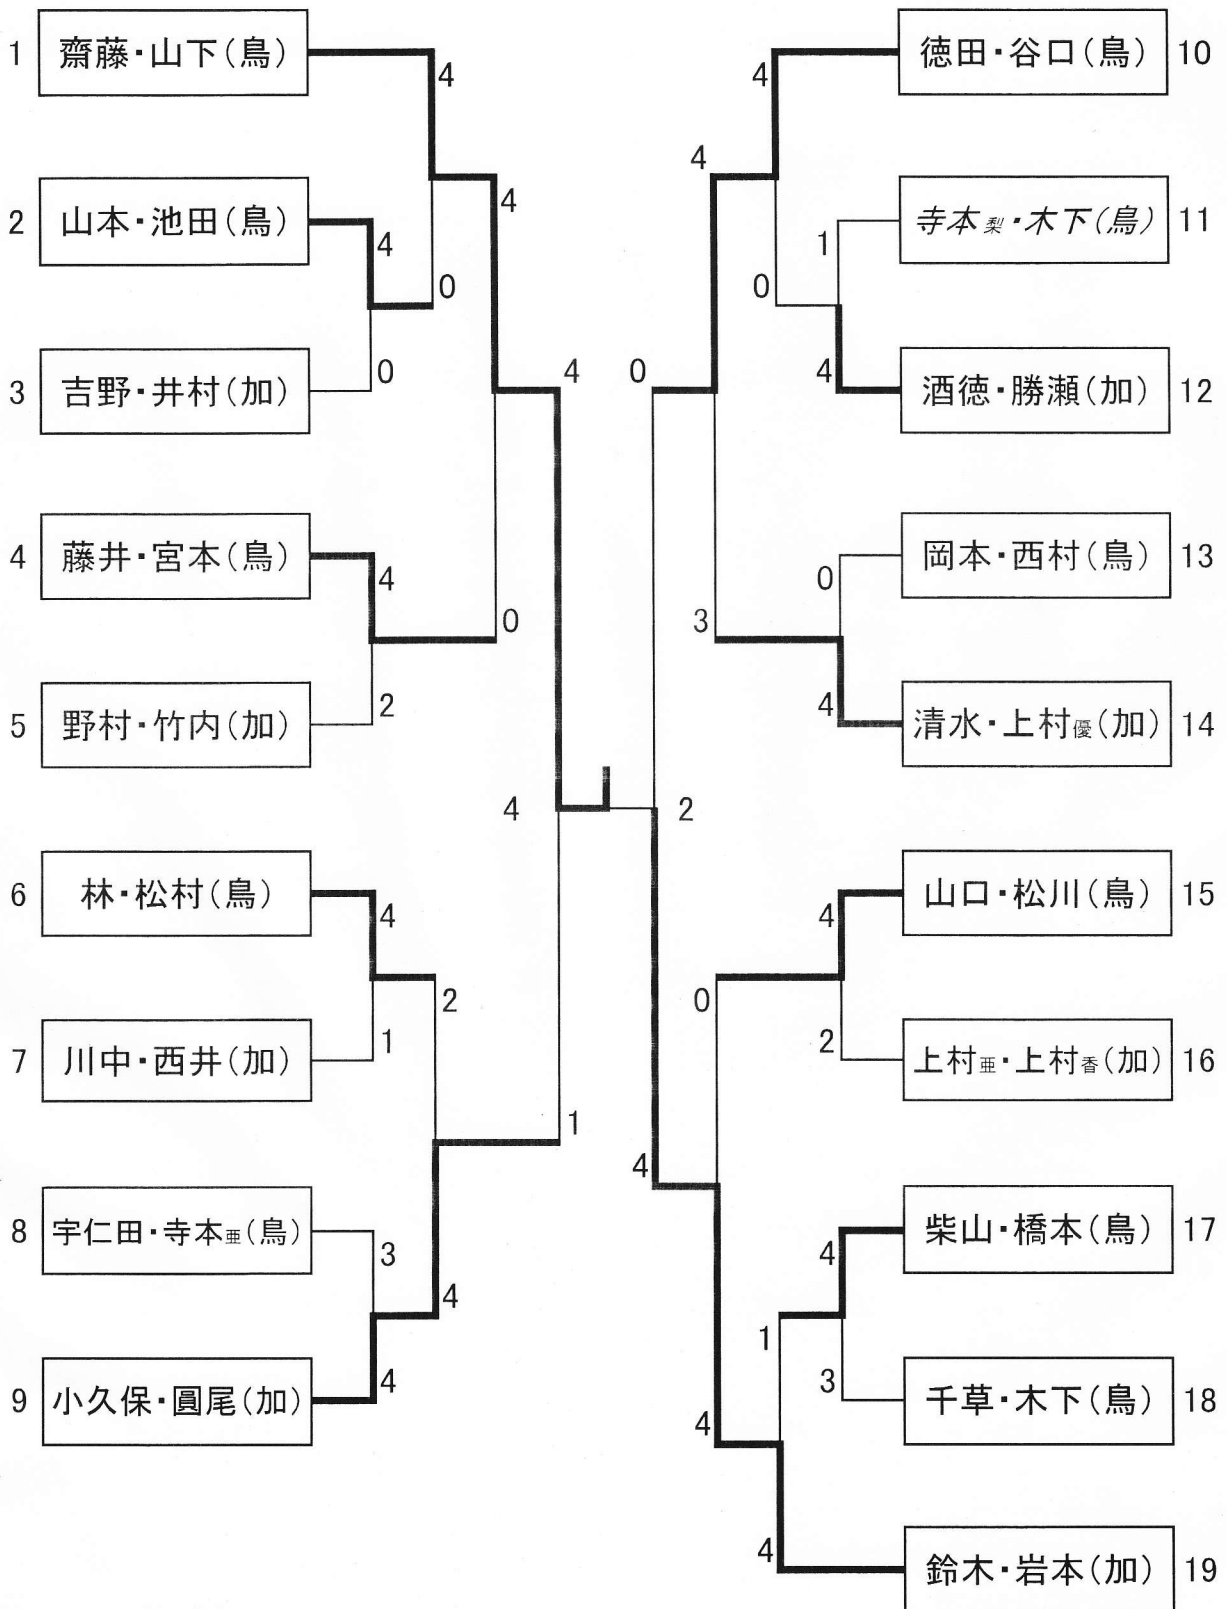

2009年度 鳥羽総体 女子ソフトテニス個人戦トーナメント表

※審判は敗者審判で行う

※C1は齋藤・山下組(鳥)、D1鈴木・岩本組(加)が審判を行う

※ベンチサイドは番号の小さい方を陸上競技場側にする